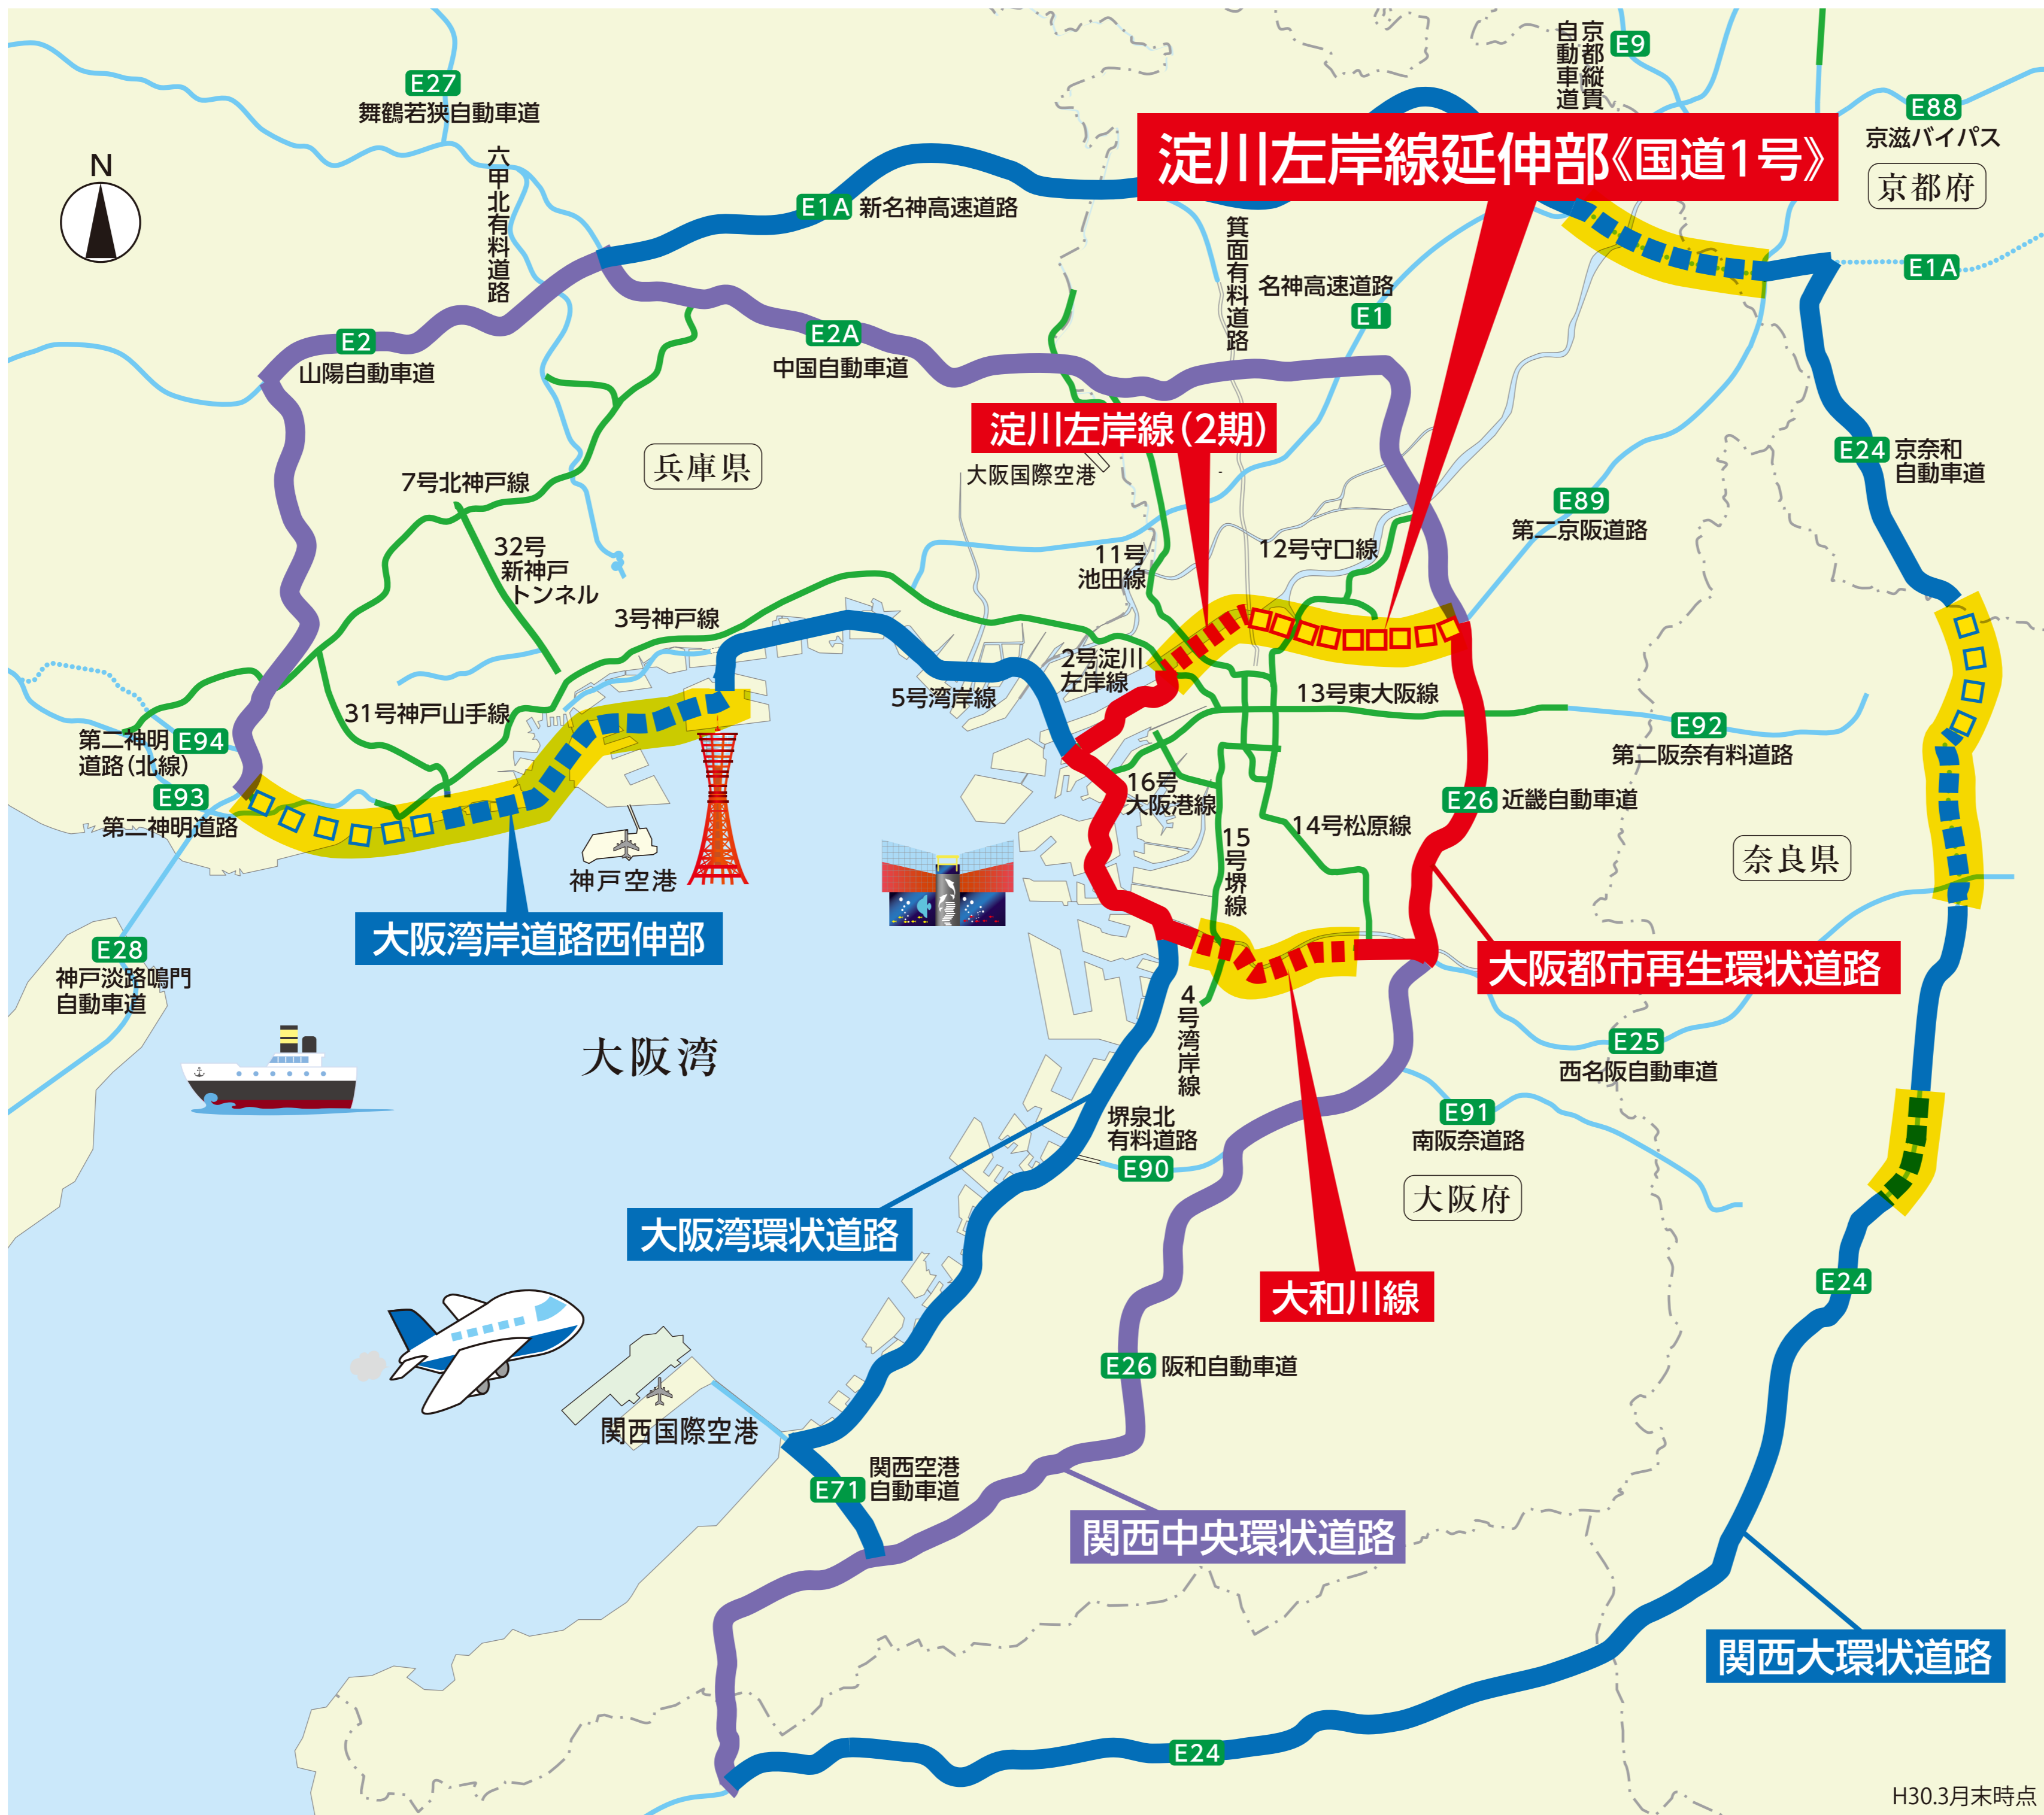

Q

ミッシングリンクって

なに 何ですか？

動画で詳しく
見てみよう！

A

どう ろ も う
道路網におけるミッシングリンクとは、

と ちゅう き み せい び く かん
途切で切れている未整備区間のことをさします。

首都圏・中部圏では解消間近!

首都圏・中部圏の高速道路の環状道路網は、ほとんどの区間ですでに整備が進められています。しかし、関西圏では事業化が進まず遅れていました。

【中部圏の環状道路網】 事業中
【首都圏の環状道路網】 調査中
..... 事業中