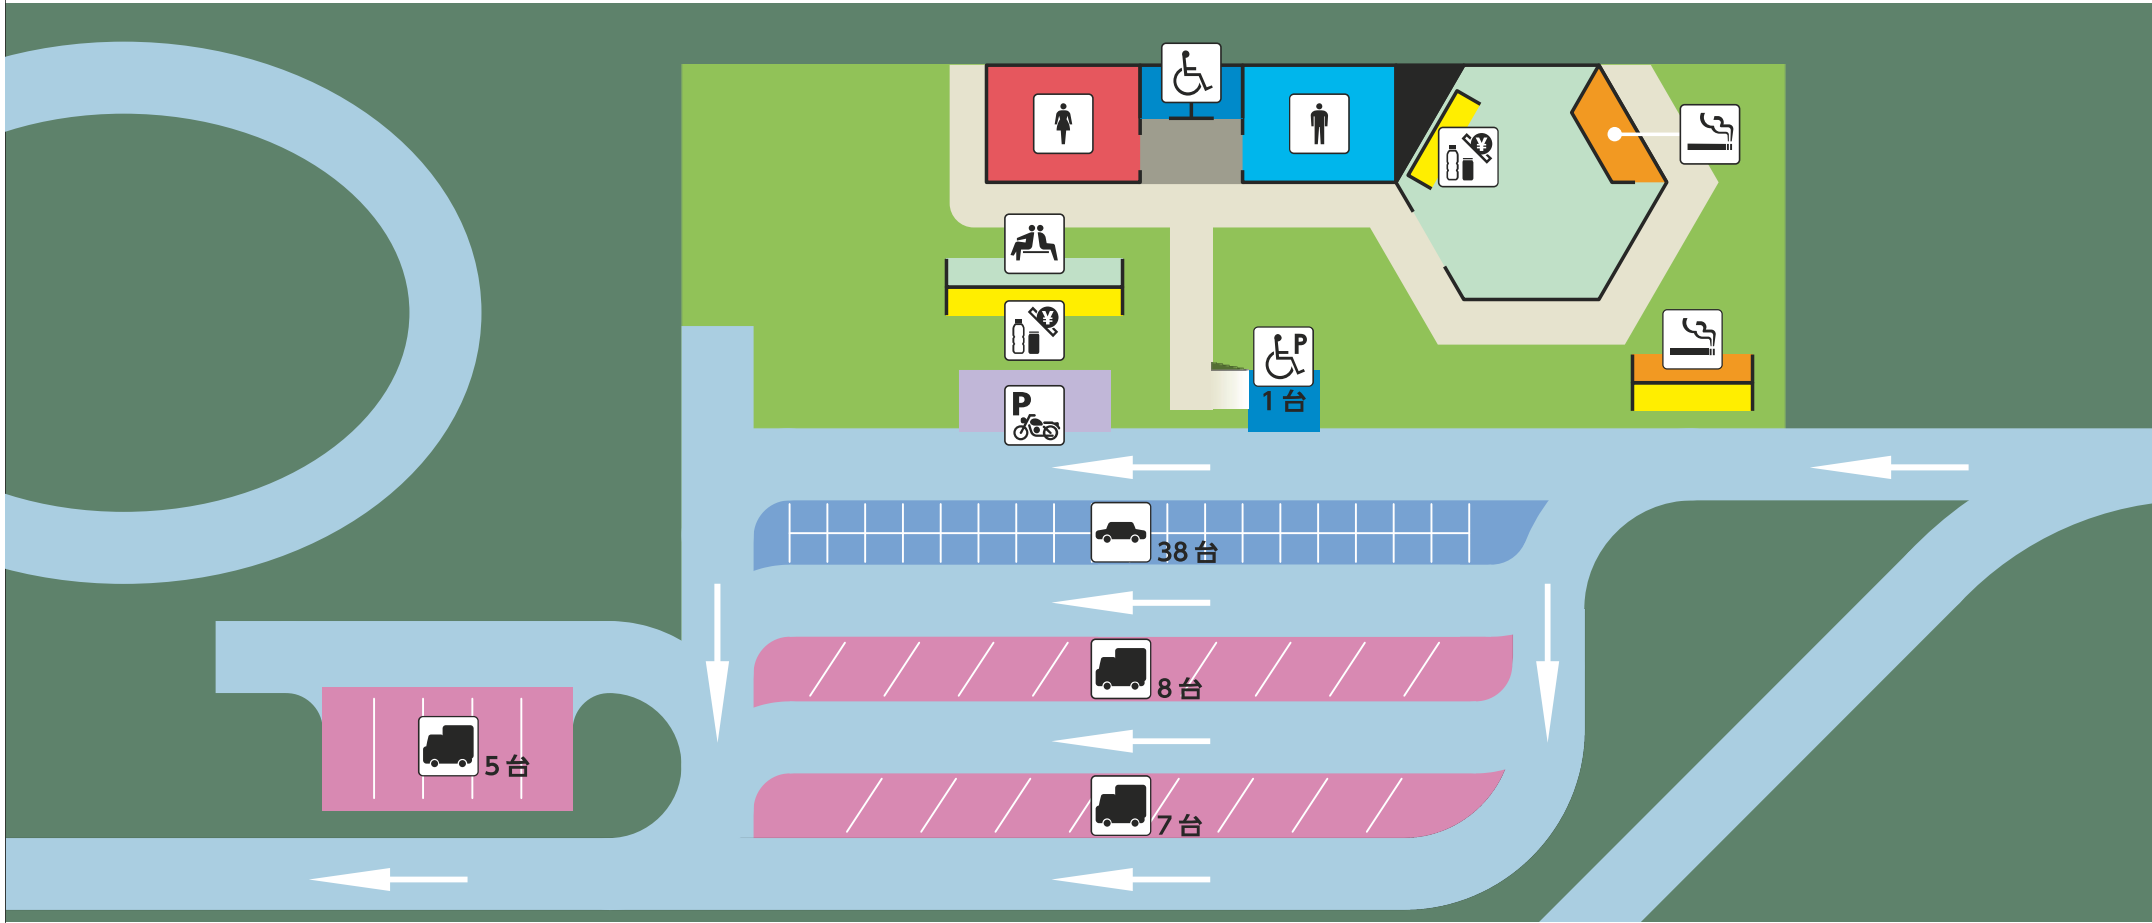

白川PA(西行)

-  小型車駐車場
-  大型車駐車場
-  身障者用駐車場

-  男子トイレ
-  女子トイレ
-  多機能トイレ

-  無料休憩所
-  自動販売機
-  喫煙コーナー

-  二輪車駐車場