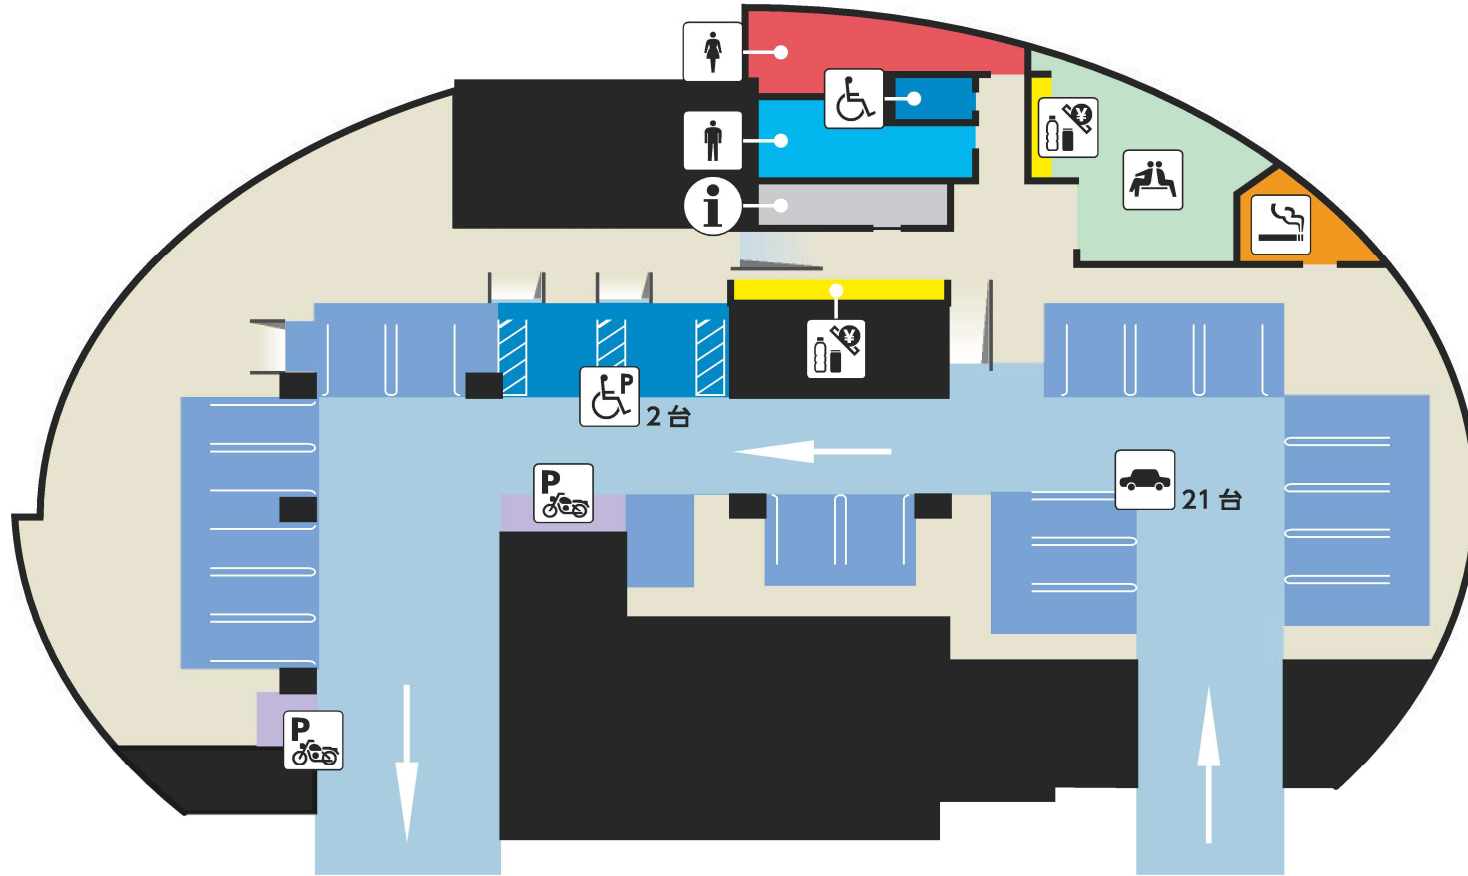

湊町 PA

小型車駐車場

男子トイレ

無料休憩所

二輪車駐車場

身障者用駐車場

女子トイレ

自動販売機

インフォメーション

多機能トイレ

喫煙コーナー