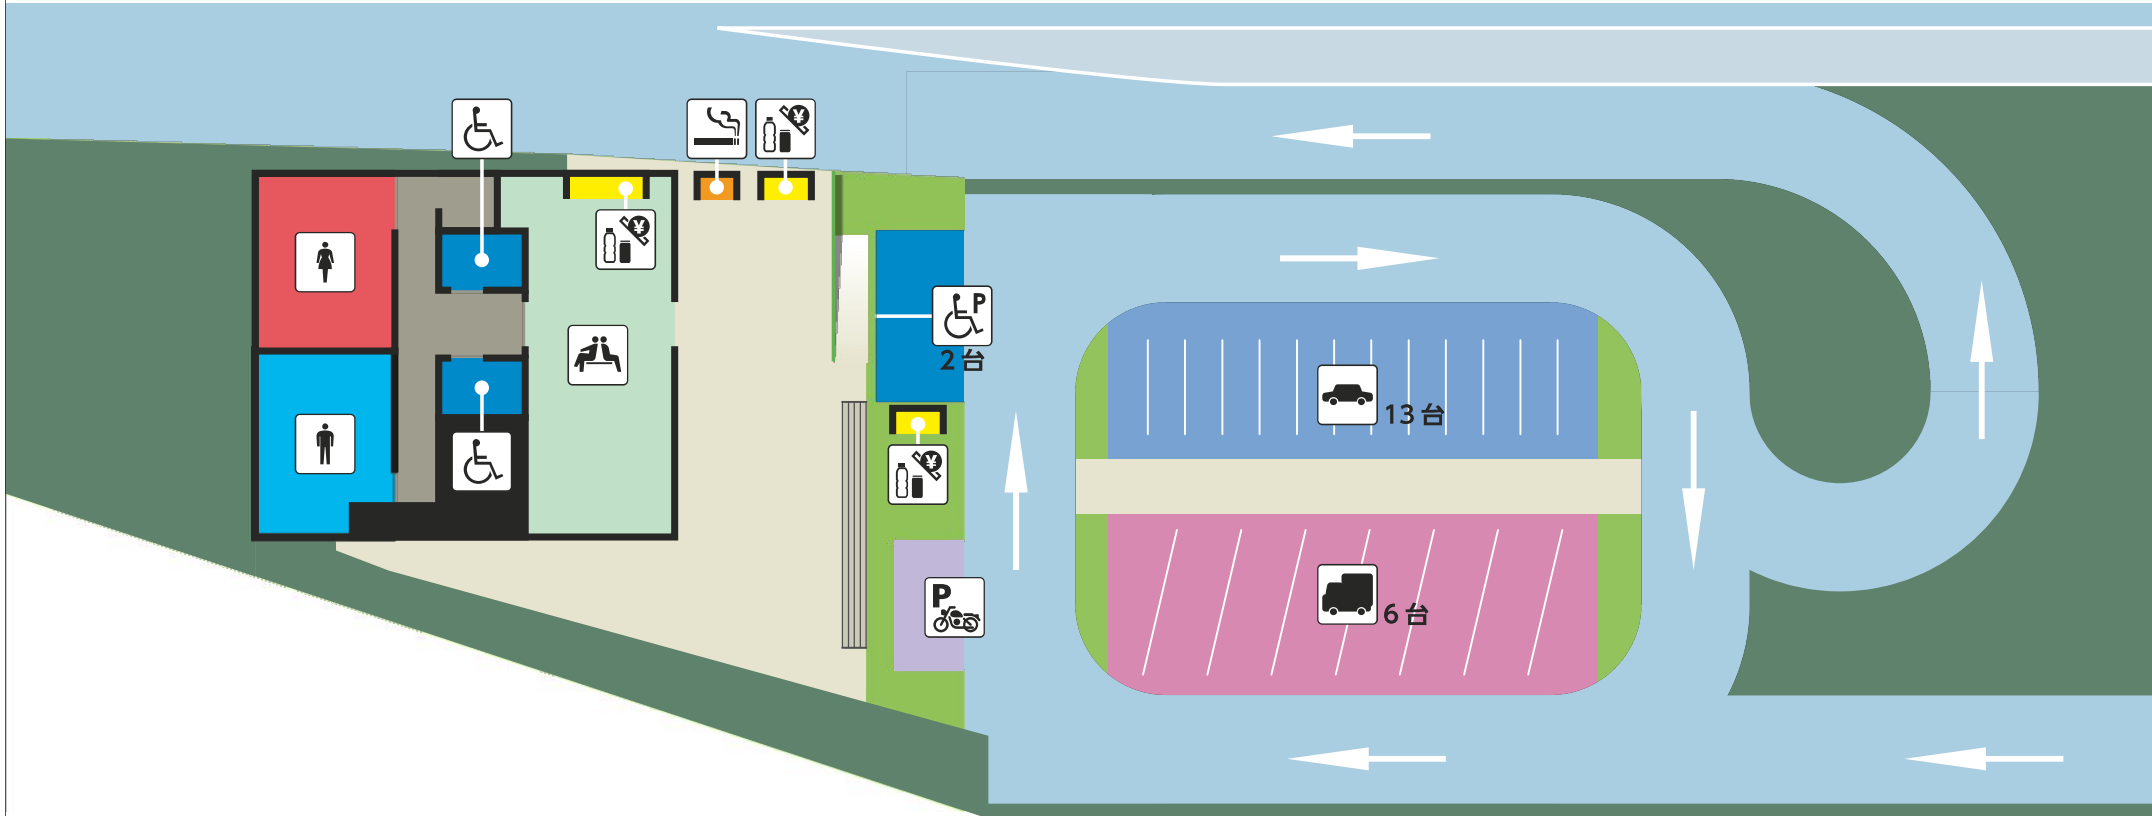

南芦屋浜 PA

※自販機コンビニ設置 PA

- | | | | |
|---------|--------|--------|--------|
| 小型車駐車場 | 男子トイレ | 無料休憩所 | 二輪車駐車場 |
| 大型車駐車場 | 女子トイレ | 自動販売機 | |
| 身障者用駐車場 | 多機能トイレ | 喫煙コーナー | |