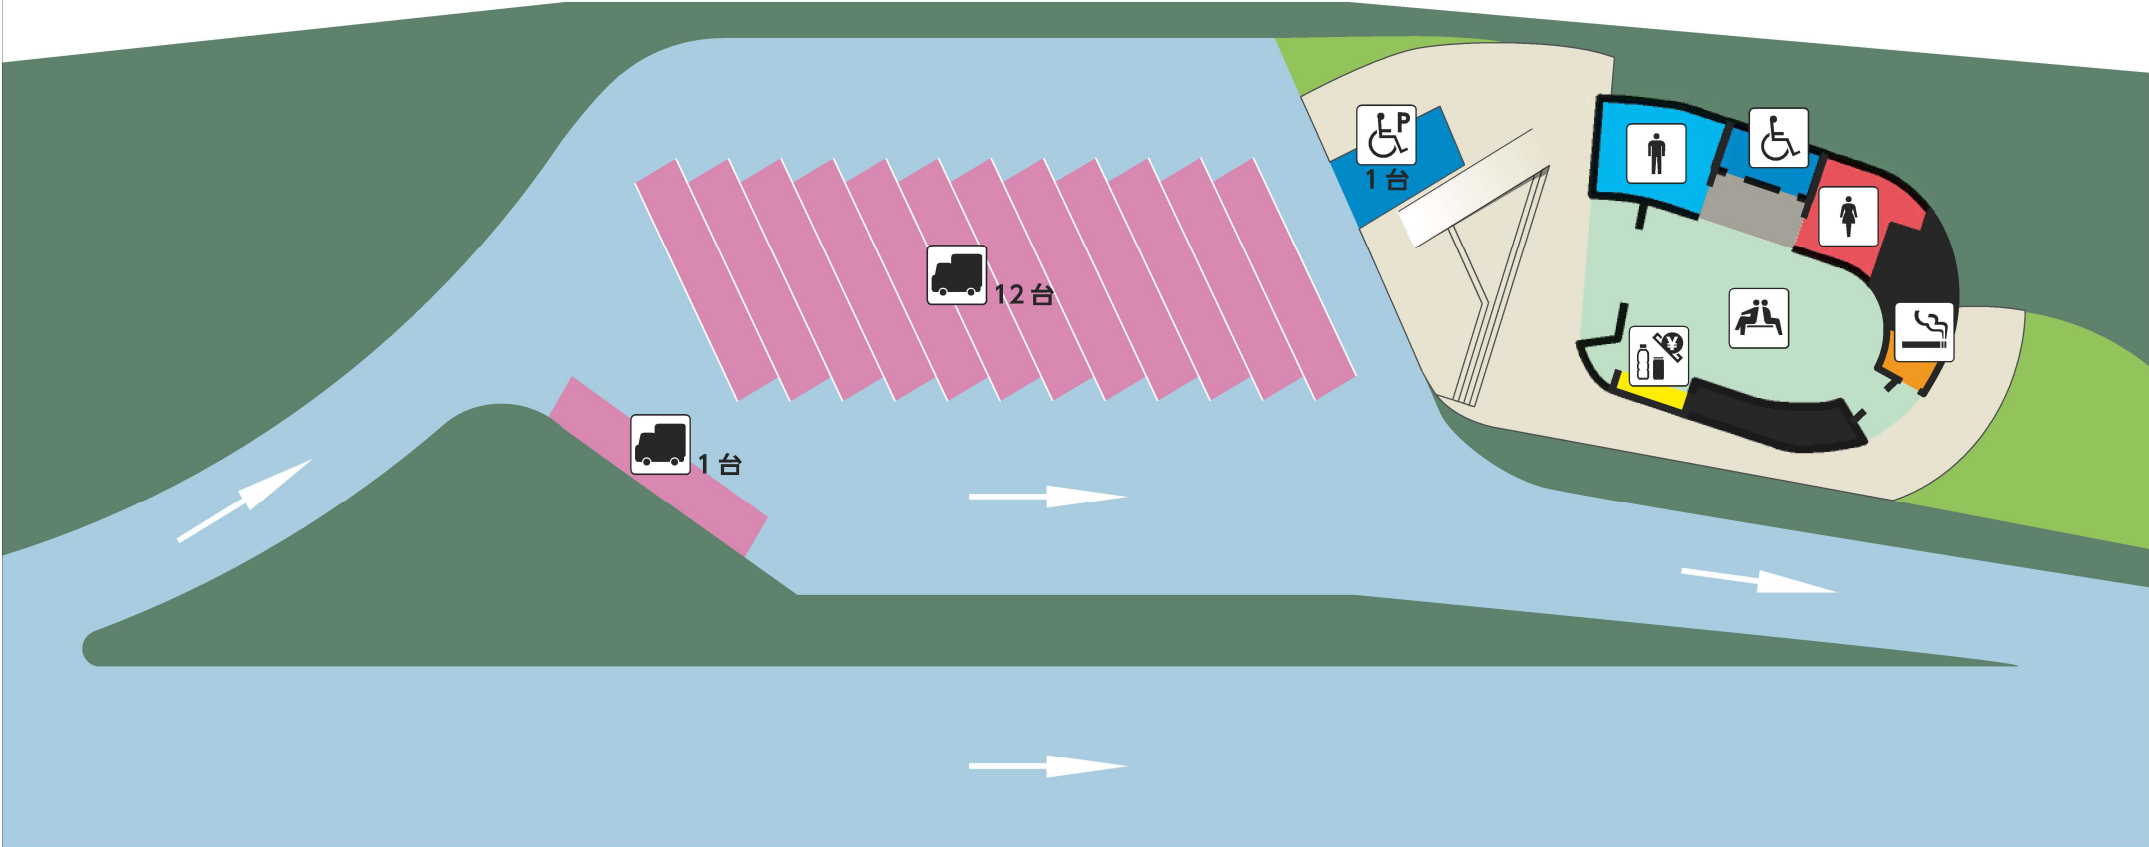

泉大津大型専用 PA

※自販機コンビニ設置 PA

-  大型車駐車場
-  身障者用駐車場

-  男子トイレ
-  女子トイレ
-  多機能トイレ

-  無料休憩所
-  自動販売機
-  喫煙コーナー