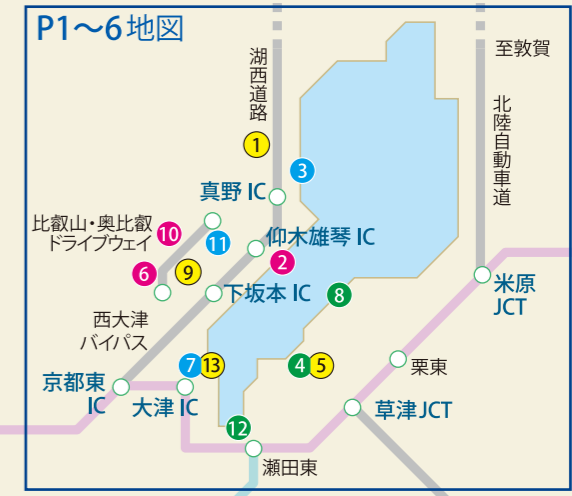

# 京阪神おでかけマップ

※この地図は、阪神高速の路線を簡略化して表現しています。

## HANSHIN EXPRESSWAY ROUTE MAP

阪神高速路線マップ

- ◆阪神高速路線名
- 1号環状線
  - 2号淀川左岸線
  - 3号神戸線
  - 4号湾岸線
  - 5号湾岸線
  - 6号大和川線
  - 7号北神戸線
  - 8号京都線
  - 11号池田線
  - 12号守口線
  - 13号東大阪線
  - 14号松原線
  - 15号堺線
  - 16号大阪港線
  - 17号西大阪線
  - 31号神戸山手線
  - 32号新神戸トンネル

### 阪神高速パーキングエリア

<p>16 大阪港線(環状線方面行) 朝潮橋PA</p>	<p>5 湾岸線(神戸方面行) 中島PA</p>
<p>4 湾岸線(北行) 泉大津PA(海側)</p>	<p>4 湾岸線(南行) 泉大津PA(陸側)</p>
<p>3 神戸線(西行) 京橋PA(3階)</p>	<p>3 神戸線(東行) 京橋PA(1階)</p>

## INDEX

- 知らないまちへ足のほそ
- 1 びわ湖バレイ ..... p2
  - 2 琵琶湖オーパル ..... p2
  - 3 BSCウォータースポーツセンター ..... p2
  - 4 水生植物公園みずの森 ..... p3
  - 5 滋賀県立琵琶湖博物館 ..... p3
  - 6 ガーデンミュージアム比叡 ..... p4
  - 7 びわ湖大津館 ..... p4
  - 8 佐川美術館 ..... p4
  - 9 比叡山延暦寺 ..... p5
  - 10 比叡山・奥比叡ドライブウェイ ..... p5
  - 11 cafe & galleryキマツシ ..... p6
  - 12 ちか定 ..... p6
  - 13 ベルヴァンブルー ..... p6
  - 14 神戸ウォーター(布引の滝) ..... p7
  - 15 伏見の御香水 ..... p7
  - 16 ごろごろ水 ..... p7
  - 17 行者湧水直売所 ..... p7
  - 18 離宮の水 ..... p7
  - 19 亀屋良長 ..... p8
  - 20 紫野和久傳 堺町店 ..... p8
  - 21 カヌレドゥジャポンドウドウ ..... p8
  - 22 フロマジューリミュウ ..... p8
  - 23 タオカコーヒー ..... p8
  - 24 道の駅愛彩ランド ..... p9
  - 25 JF岡田浦漁業協同組合 ..... p9
  - 26 湯浅醤油の角長 ..... p9
  - 27 将軍塚・東山山頂公園 ..... p10
  - 28 六甲枝垂れ六甲山光のアート ..... p10
  - 29 箕面公園夜間ライトアップ ..... p10
  - 30 岸和田城ライトアップ ..... p10
  - 31 光の回廊(ATCウミエール広場) ..... p10