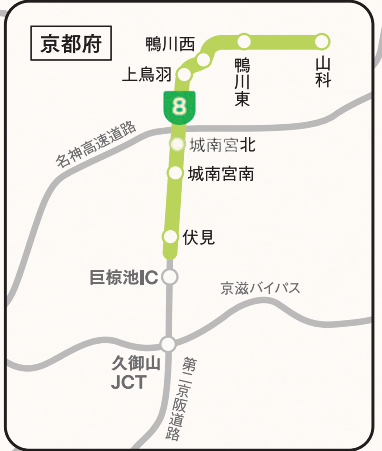

HANSHIN EXPRESSWAY ROUTE MAP

阪神高速路線マップ

▼阪神高速のパーキングエリア

A 京橋パーキングエリア(3階)
3 神戸線(西行)

60台 20台 2台

LAN ETC i 携帯充電器 AED

B 京橋パーキングエリア(1階)
3 神戸線(東行)

54台 21台 1台

LAN ETC i 携帯充電器 AED

C 中島パーキングエリア
5 湾岸線(神戸方面行)

平日42台 平日19台 2台
休日58台 休日11台

LAN ETC i 携帯充電器 AED

D 朝潮橋パーキングエリア
16 大阪港線(環状線方面行)

37台 7台 1台

LAN ETC i 携帯充電器 AED

E 泉大津パーキングエリア(海側)
4 湾岸線(北行)

102台(2F) 31台(3F) 3台(2F)

LAN ETC i 携帯充電器 AED

F 泉大津パーキングエリア(陸側)
4 湾岸線(南行)

101台(2F) 31台(3F) 2台(2F)

LAN ETC i 携帯充電器 AED

- 阪神高速路線名
- 1 1号環状線
 - 2 2号淀川左岸線
 - 3 3号神戸線
 - 4 4号湾岸線
 - 5 5号湾岸線
 - 6 6号大和川線
 - 7 7号北神戸線
 - 8 8号京都線
 - 11 11号池田線
 - 12 12号守口線
 - 13 13号東大阪線
 - 14 14号松原線
 - 15 15号堺線
 - 16 16号大阪港線
 - 17 17号西大阪線
 - 31 31号神戸山手線
 - 32 32号新神戸トンネル