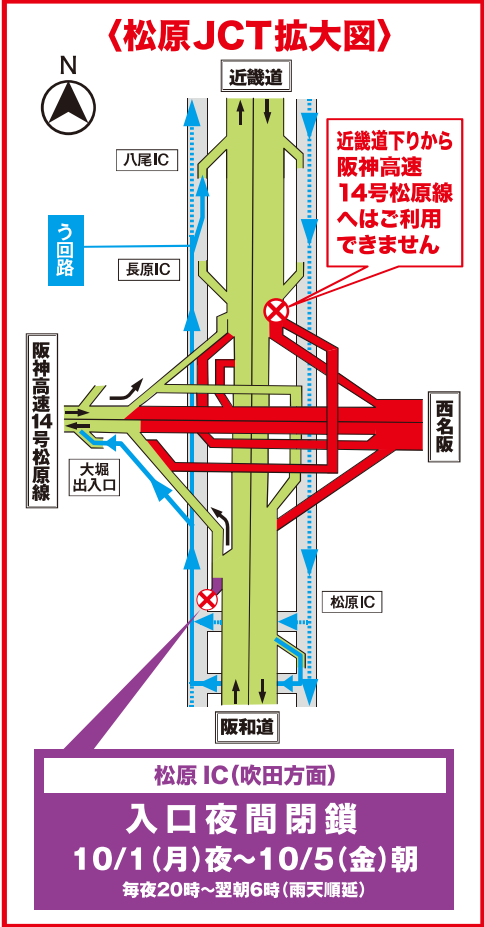

## 松原IC入口閉鎖

10月1日 夜月 → 10月5日 朝金

4 夜間

毎夜20時~翌朝6時 予備日 10月9日(夜)~10日(朝)

雨天順延

安心・安全をこれからもずっと

みち、ひと...未来へ。

電話のお掛け間違いが大変多くなっています。  
電話番号をよくお確かめのうえ、お掛けください。

# E25 西名阪道夜間通行止め 規制内容・う回路のご案内

**松原JCT~天理IC**  
**夜間通行止め**  
 10/1(月)夜~10/5(金)朝  
 10/9(火)夜~10/13(土)朝  
 毎夜20時~翌朝6時(全8夜間)

**夜間通行止めに伴い、香芝SA及び天理PAを下記の時間帯で閉鎖いたします。**

閉鎖期間	10/1(月)夜 ~ 10/5(金)朝 10/9(火)夜 ~ 10/13(土)朝
閉鎖時間	毎夜19時~翌朝6時