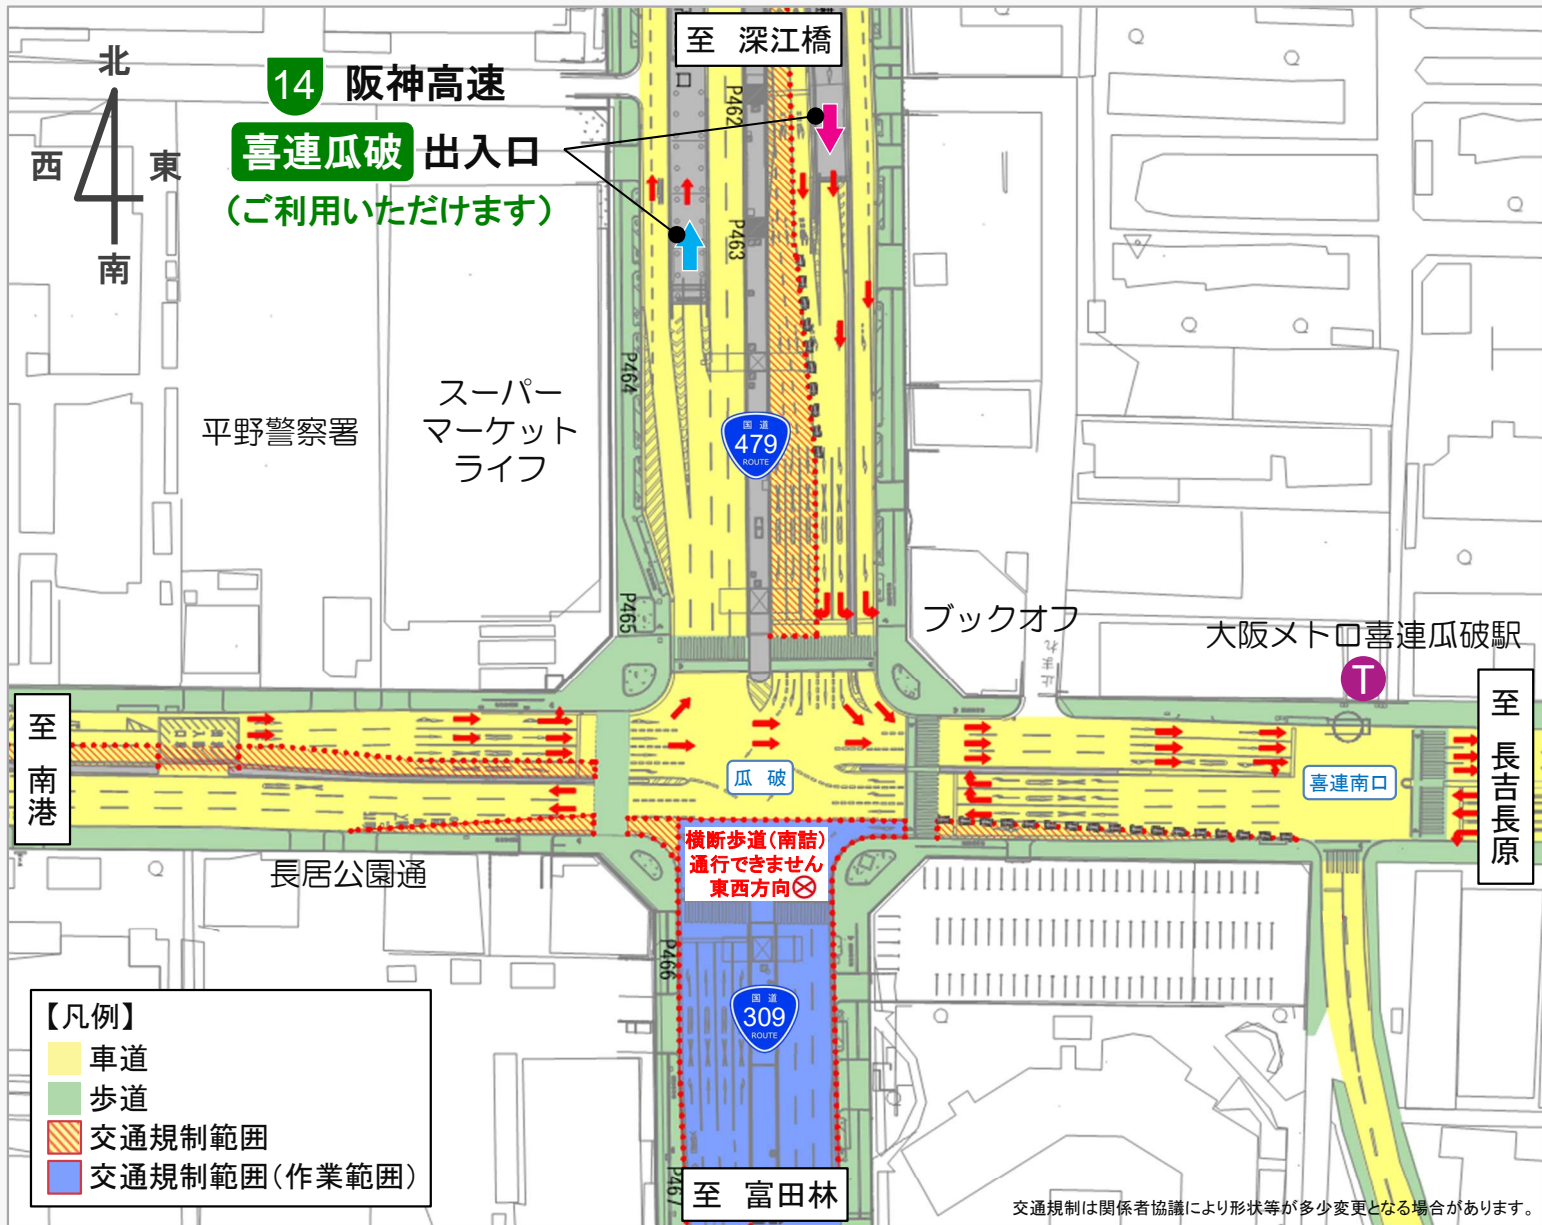

(大阪市平野区)

瓜破交差点 夜間通行止めのお知らせ

6月8日(土) 23時～翌6時

当日は、瓜破交差点より手前の交差点等(裏面参照)で迂回をお願いします。
大変ご迷惑をおかけしますが、ご理解とご協力の程よろしくお願いいたします。

お問い合わせ

工事に関すること：阪神高速道路株式会社 管理本部 大阪保全部 改築・更新事業課

▶ TEL. 06-6576-3980 (受付 平日 9:30~17:00)

その他：阪神高速お客さまセンター

▶ TEL. 06-6576-1484 (受付 24時間) 一部時間帯はWEBでご案内しております

工事特設サイト

喜連瓜破 リニューアル

検索

迂回ルートは裏面をご覧ください

6月8日(土)迂回ルート案内

阪高ご通行後に南港・富田林方面へお出かけの際は
駒川出口へ

今里筋を經由した迂回もご検討ください

瓜破交差点
【北→南】
【南→北】
【通り抜け不可】

三宅ランプ北交差点から北上し
瓜破交差点を通り抜け【不可】

深江橋方面

富田林方面

南港方面

長吉長原方面

- 凡例
- ← (東)長吉長原方面 迂回経路
 - ← (西)南港方面 迂回経路
 - ← (南)富田林方面 迂回経路
 - ← (北)深江橋方面 迂回経路