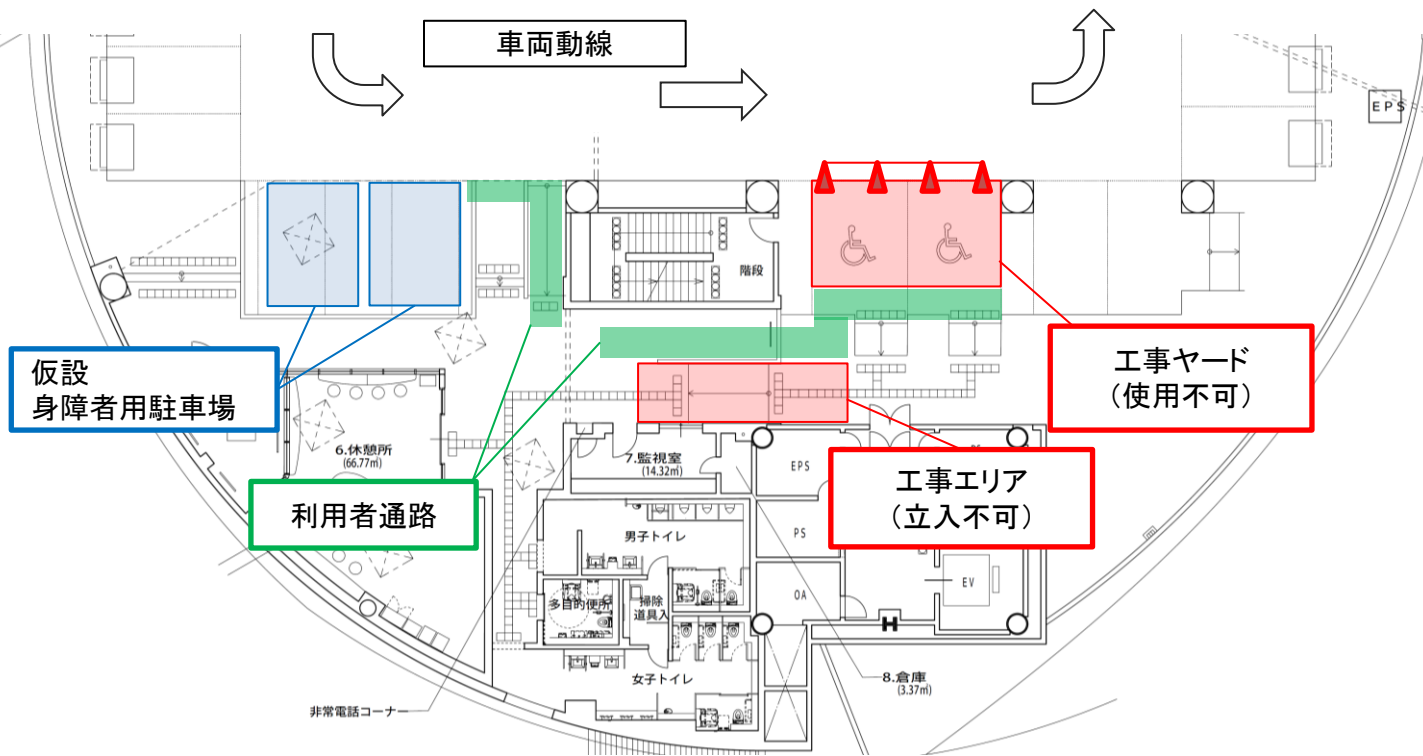

# 15号線 湊町PA スロープ改修工事等のお知らせ

阪神高速15号線湊町パーキングエリアを安全・安心・快適にご利用いただくため、湊町PAにおいて、**スロープ改修工事等**を実施いたします。

工事期間中、お客さまには大変ご迷惑をお掛けしますが、ご理解とご協力のほどよろしくお願いいたします。

**工事期間** 9月25日(水)～10月10日(木) ※予備日含む  
 ※**パーキングエリアはご利用いただけます。**  
**身障者用駐車場の位置が期間中変わります。**