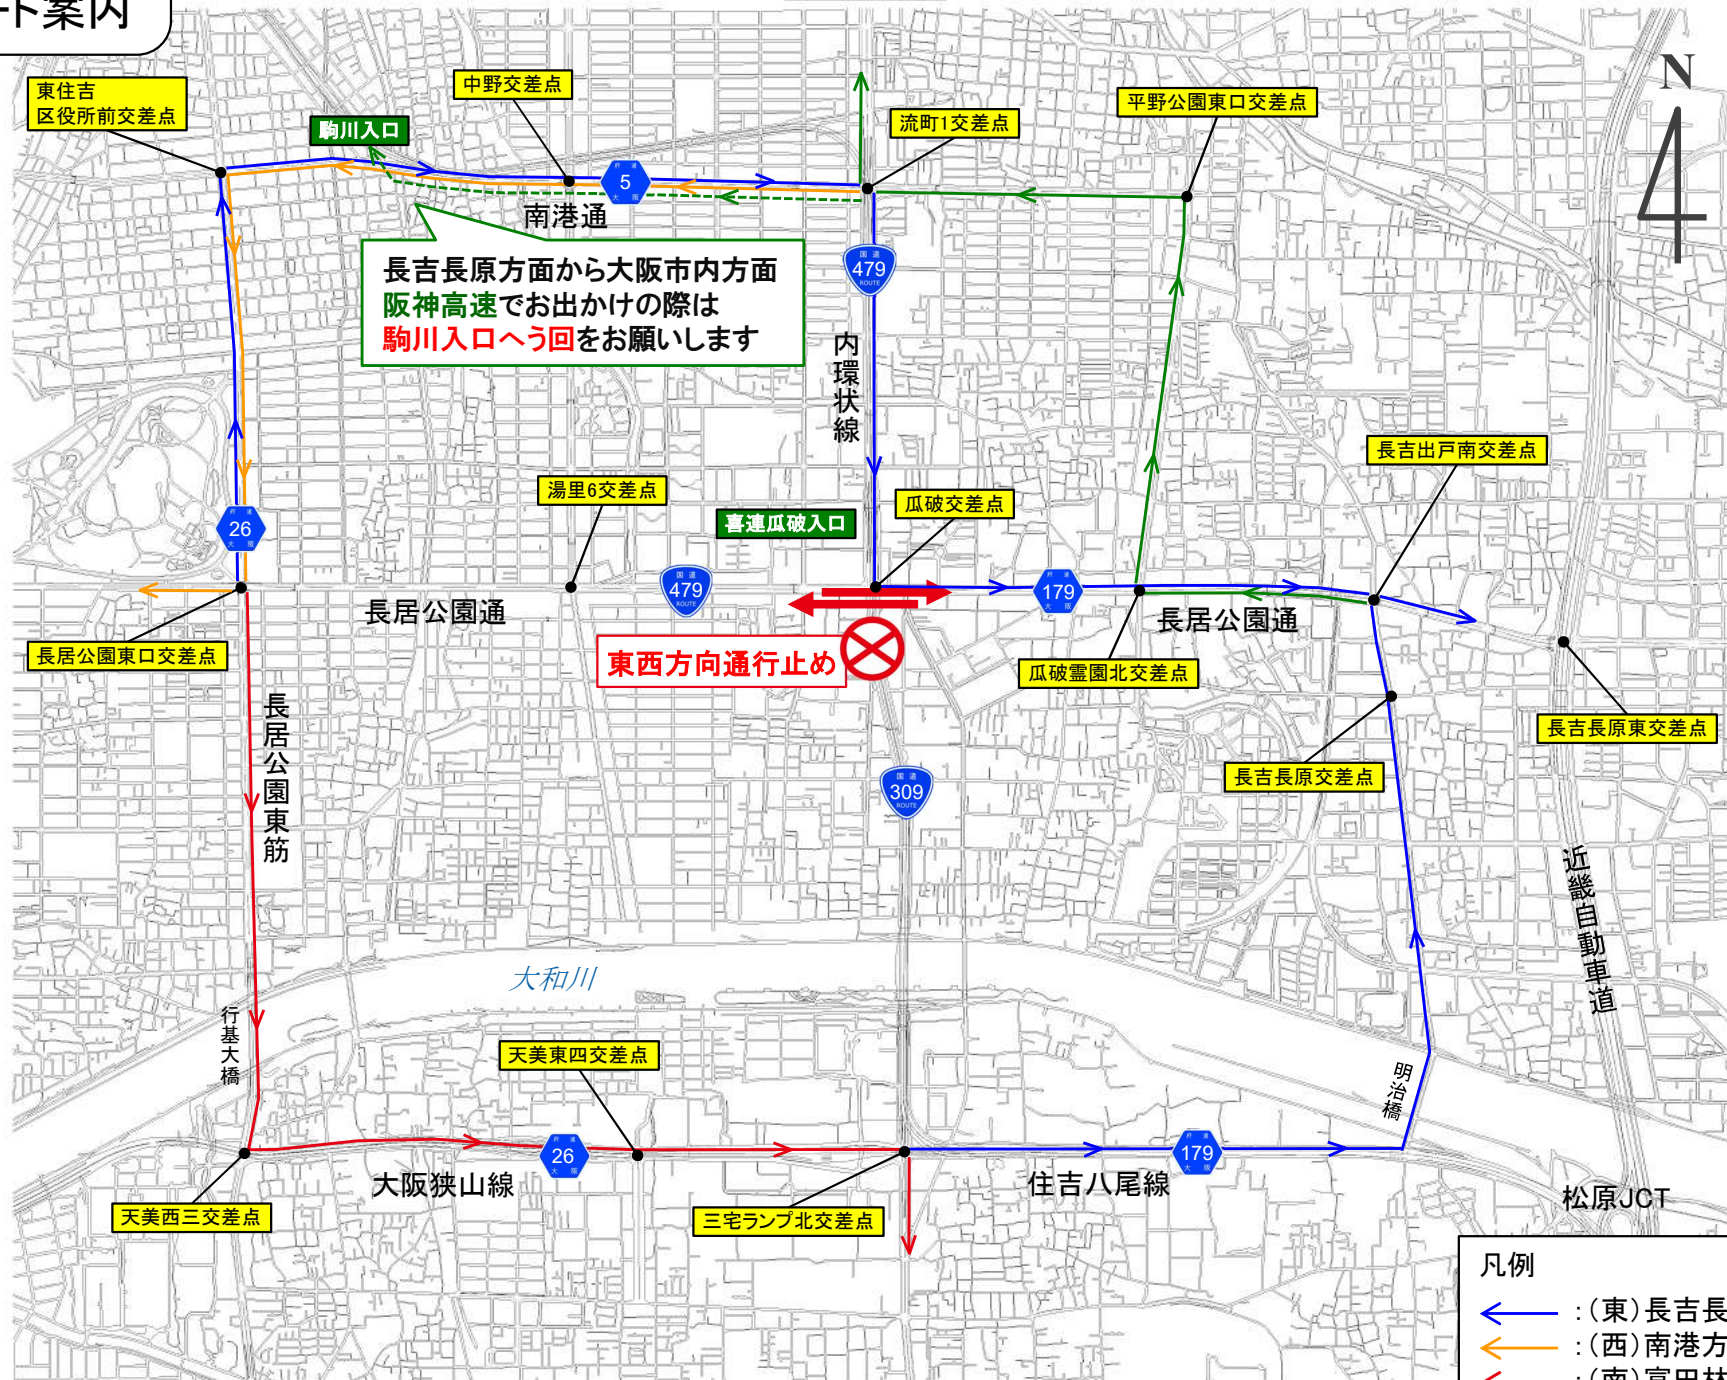

(大阪市平野区)

# 瓜破交差点(東西方向) 夜間通行止め

き れ うり わり

喜連瓜破付近において、夜間通行止めによる工事を実施します。  
工事期間中は、**瓜破交差点より手前でいう回**にご協力をお願いします。  
大変ご迷惑をおかけしますが、ご理解とご協力の程よろしくお願いいたします。

**実施期間** 2024年 11月 14日(木) ~ 18日(月) **日曜日除く**

(荒天時等順延) 予備日 11月19日 **各日 午後10時から翌午前6時まで**

う回ルートは裏面をご覧ください

# う回路案内

深江橋方面

南港方面

長吉長原方面

富田林方面

長吉長原方面から大阪市内方面  
阪神高速でお出かけの際は  
駒川入口へう回をお願いします

東西方向通行止め

- 凡例
- ← (東)長吉長原方面 う回路
  - ← (西)南港方面 う回路
  - ← (南)富田林方面 う回路
  - ← (北)深江橋方面 う回路