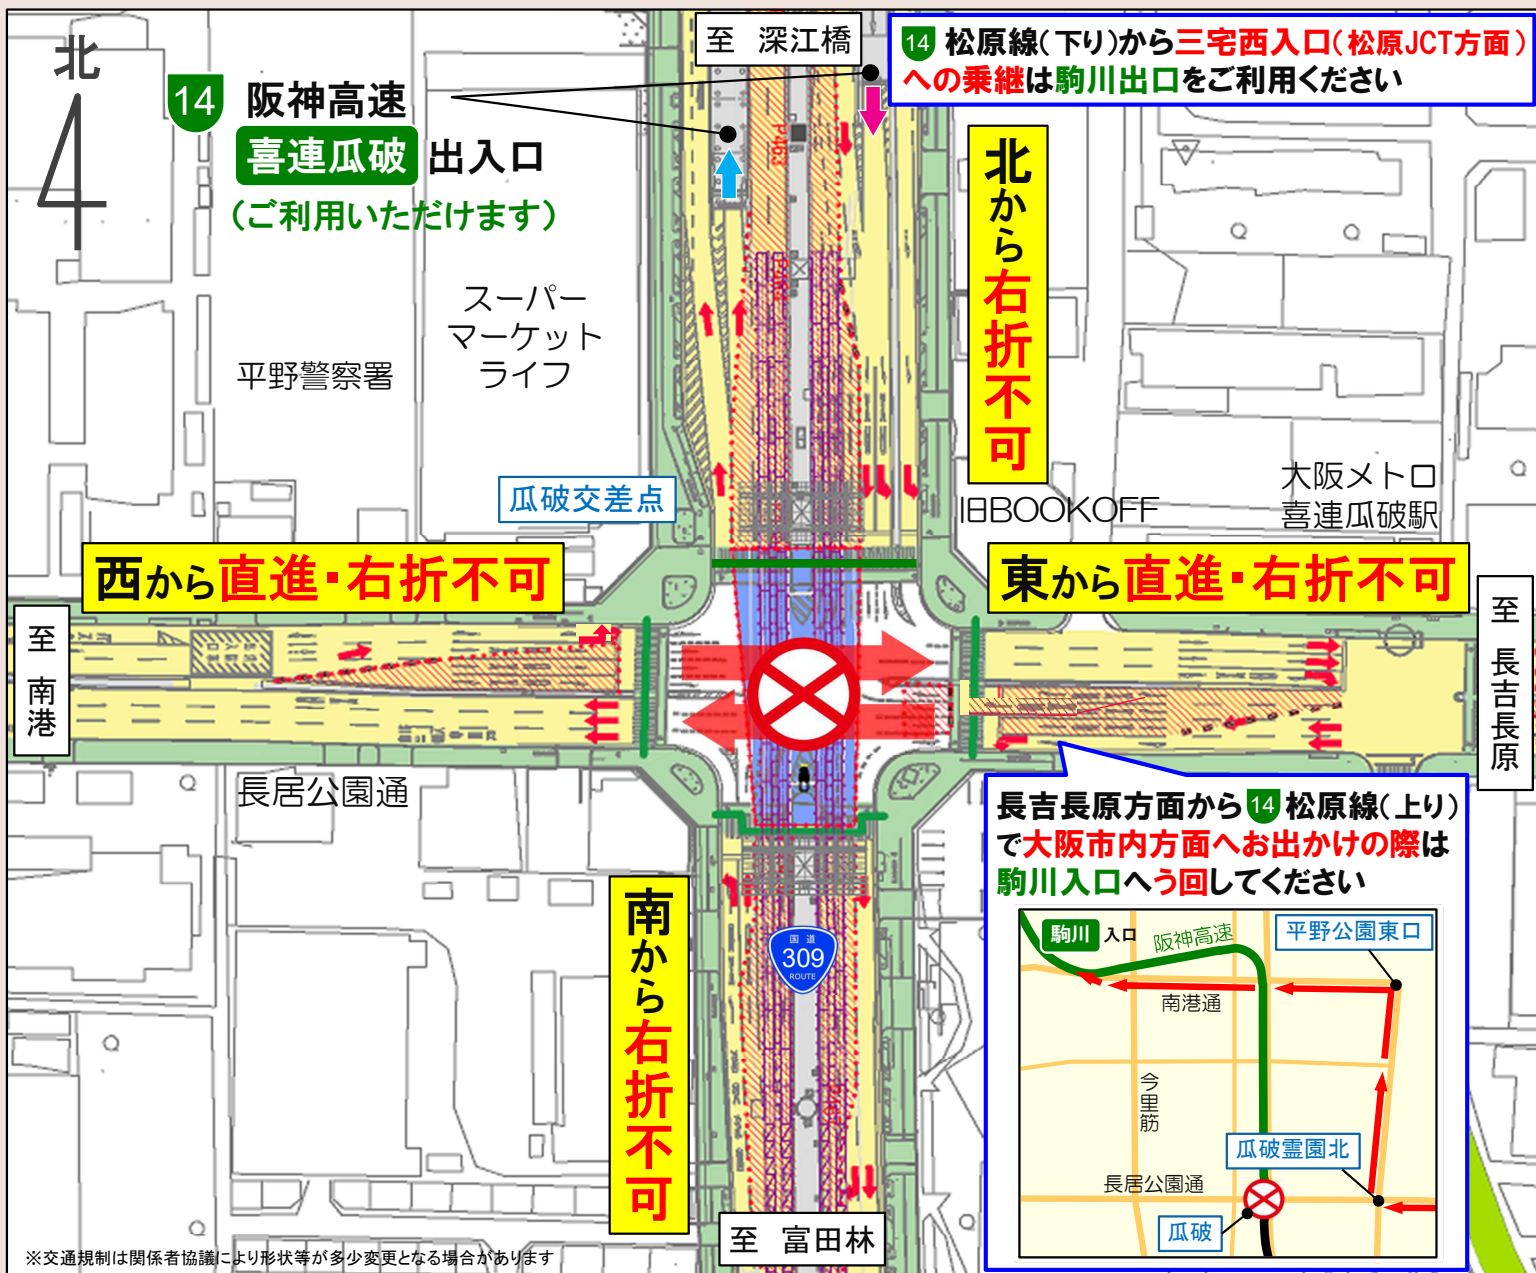

(大阪市平野区)

# 瓜破交差点(東西方向) 夜間通行止め

き れ うり わり

喜連瓜破付近において、夜間通行止めによる工事を実施します。  
工事期間中は、**瓜破交差点より手前でいう回**にご協力をお願いします。  
大変ご迷惑をおかけしますが、ご理解とご協力の程よろしくお願いいたします。

**実施期間** 2024年 11月 14日(木) ~ 18日(月) **日曜日除く**

(荒天時等順延) 予備日 11月19日 **各日 午後10時から翌午前6時まで**

う回ルートは裏面をご覧ください

# う回路案内

深江橋方面

南港方面

長吉長原方面

富田林方面

長吉長原方面から大阪市内方面  
阪神高速でお出かけの際は  
駒川入口へう回をお願いします

東西方向通行止め

- 凡例
- ← (東)長吉長原方面 う回路
  - ← (西)南港方面 う回路
  - ← (南)富田林方面 う回路
  - ← (北)深江橋方面 う回路