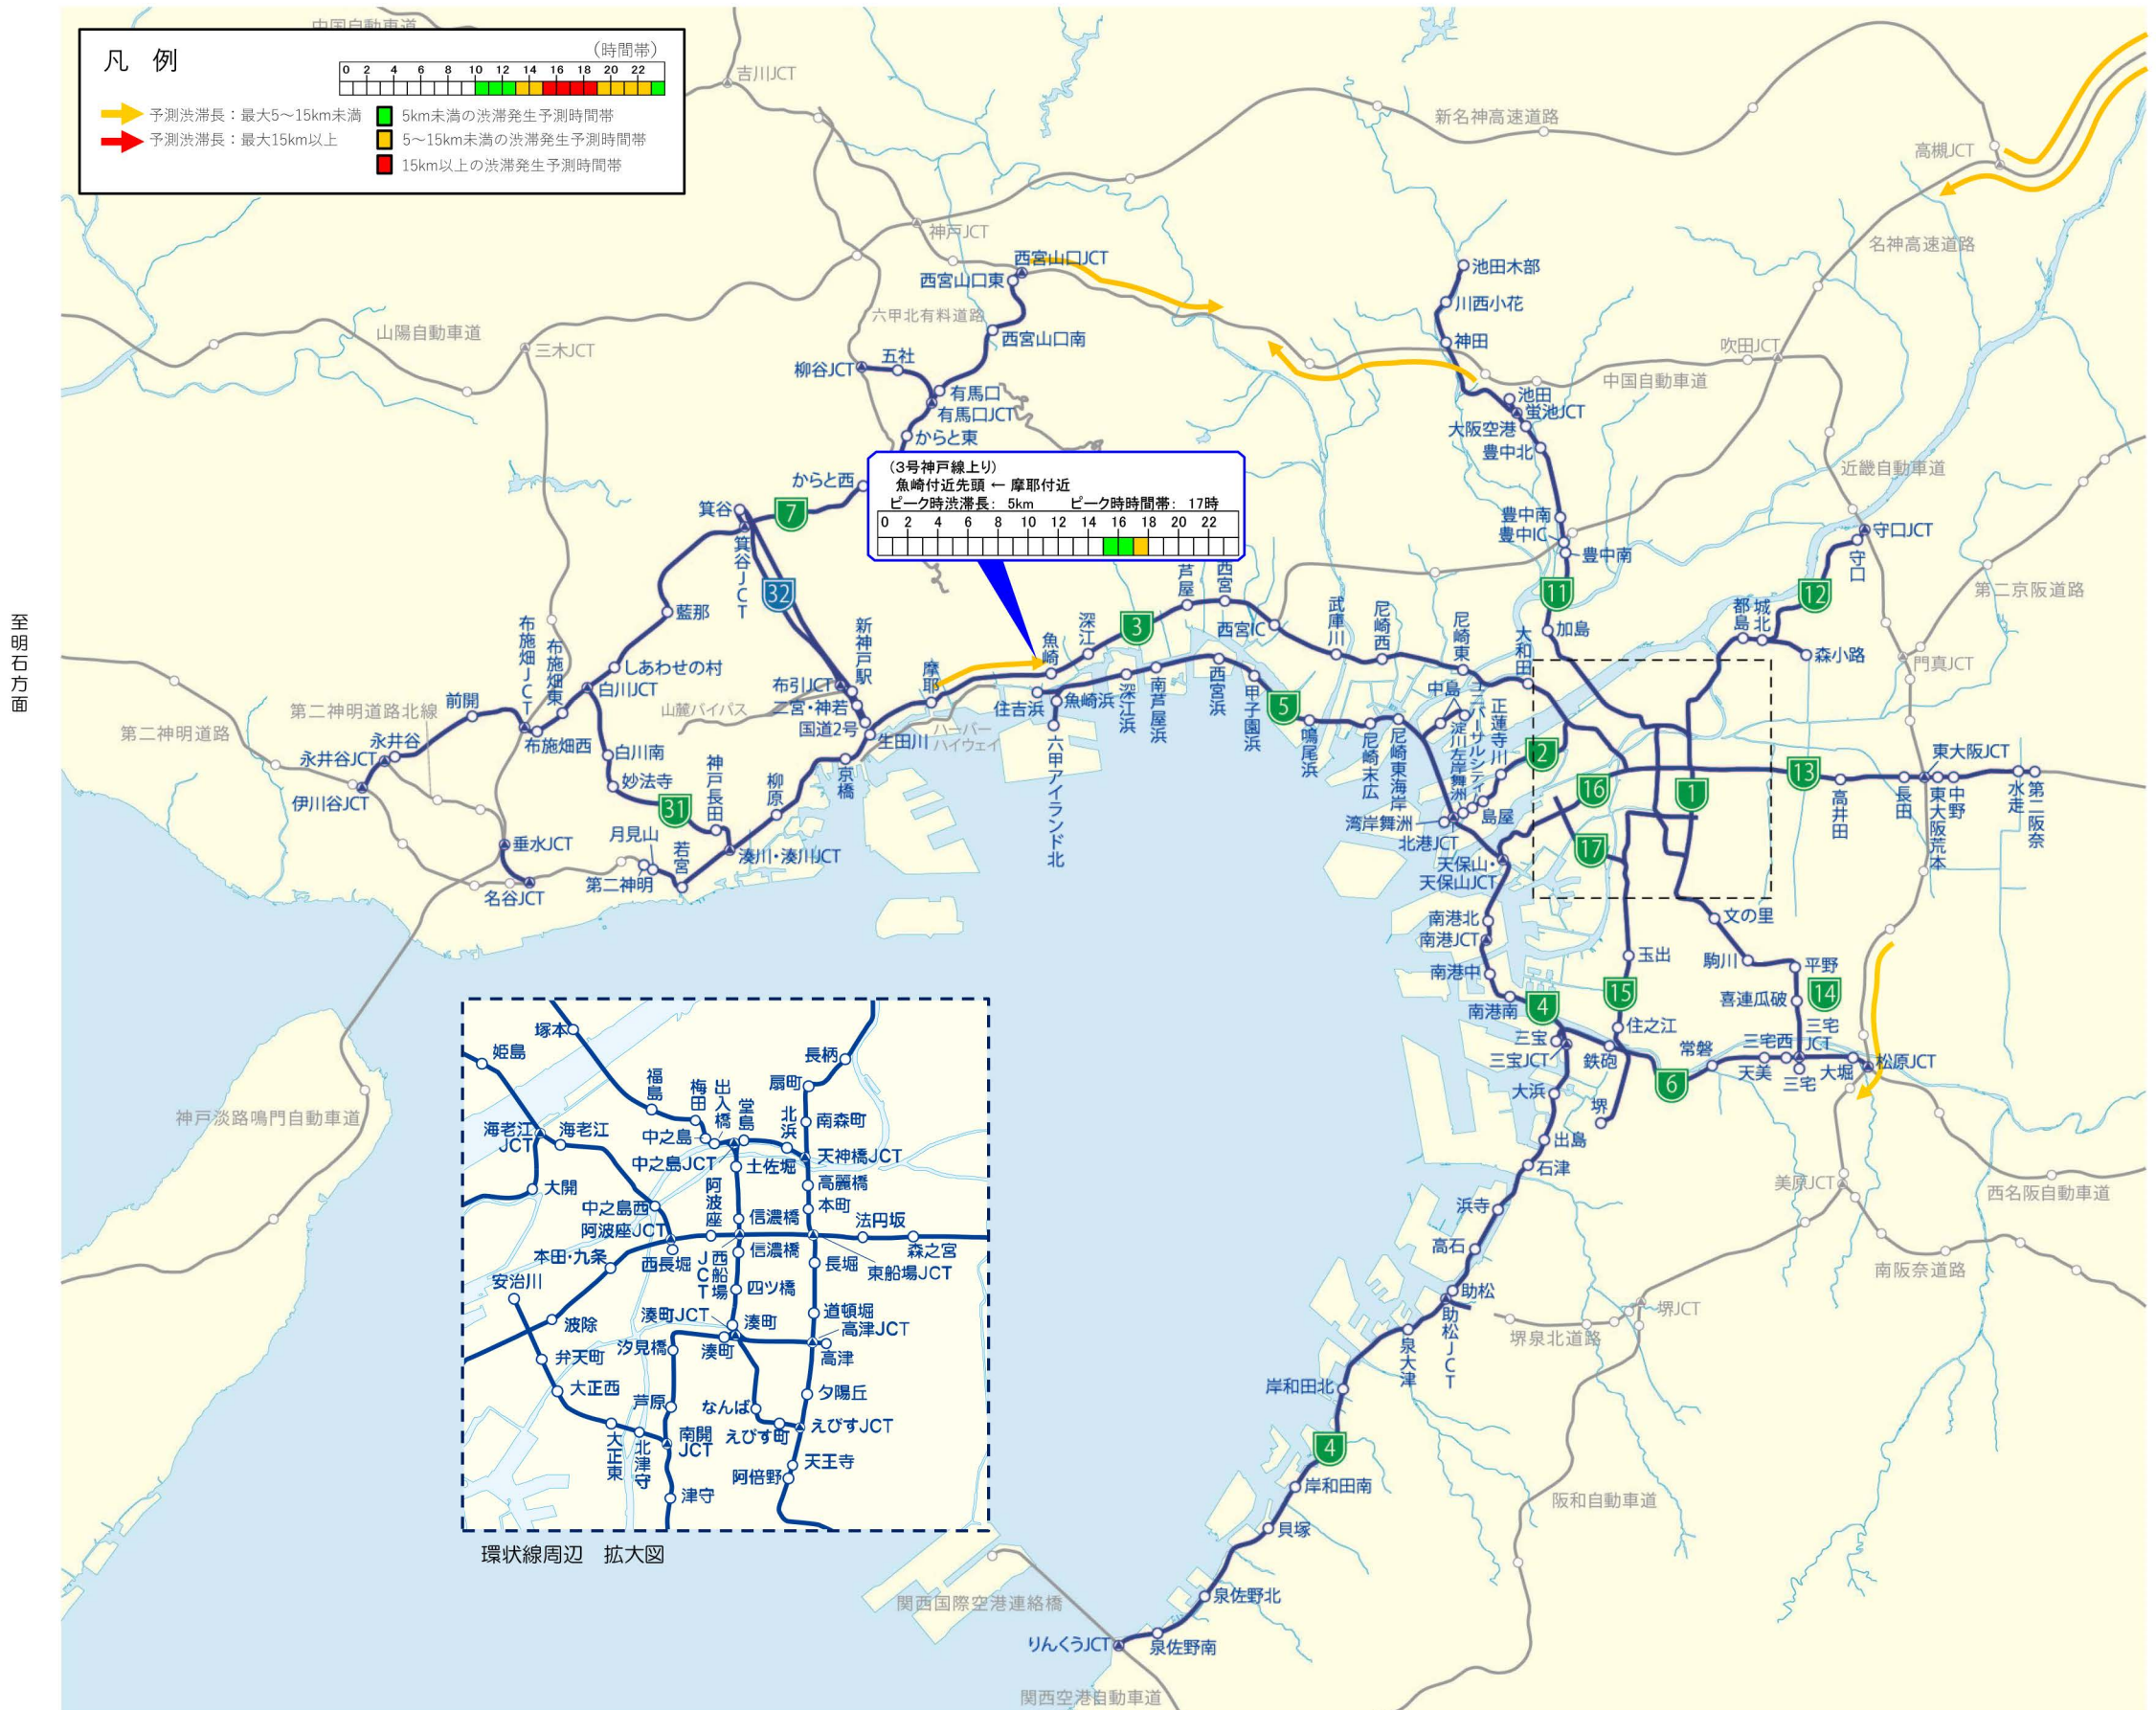

2024年12月28日(土)の渋滞予測

別紙

注) 渋滞長が最大5km以上と予測した渋滞について、時間帯別渋滞長などの詳細情報を記載しています。