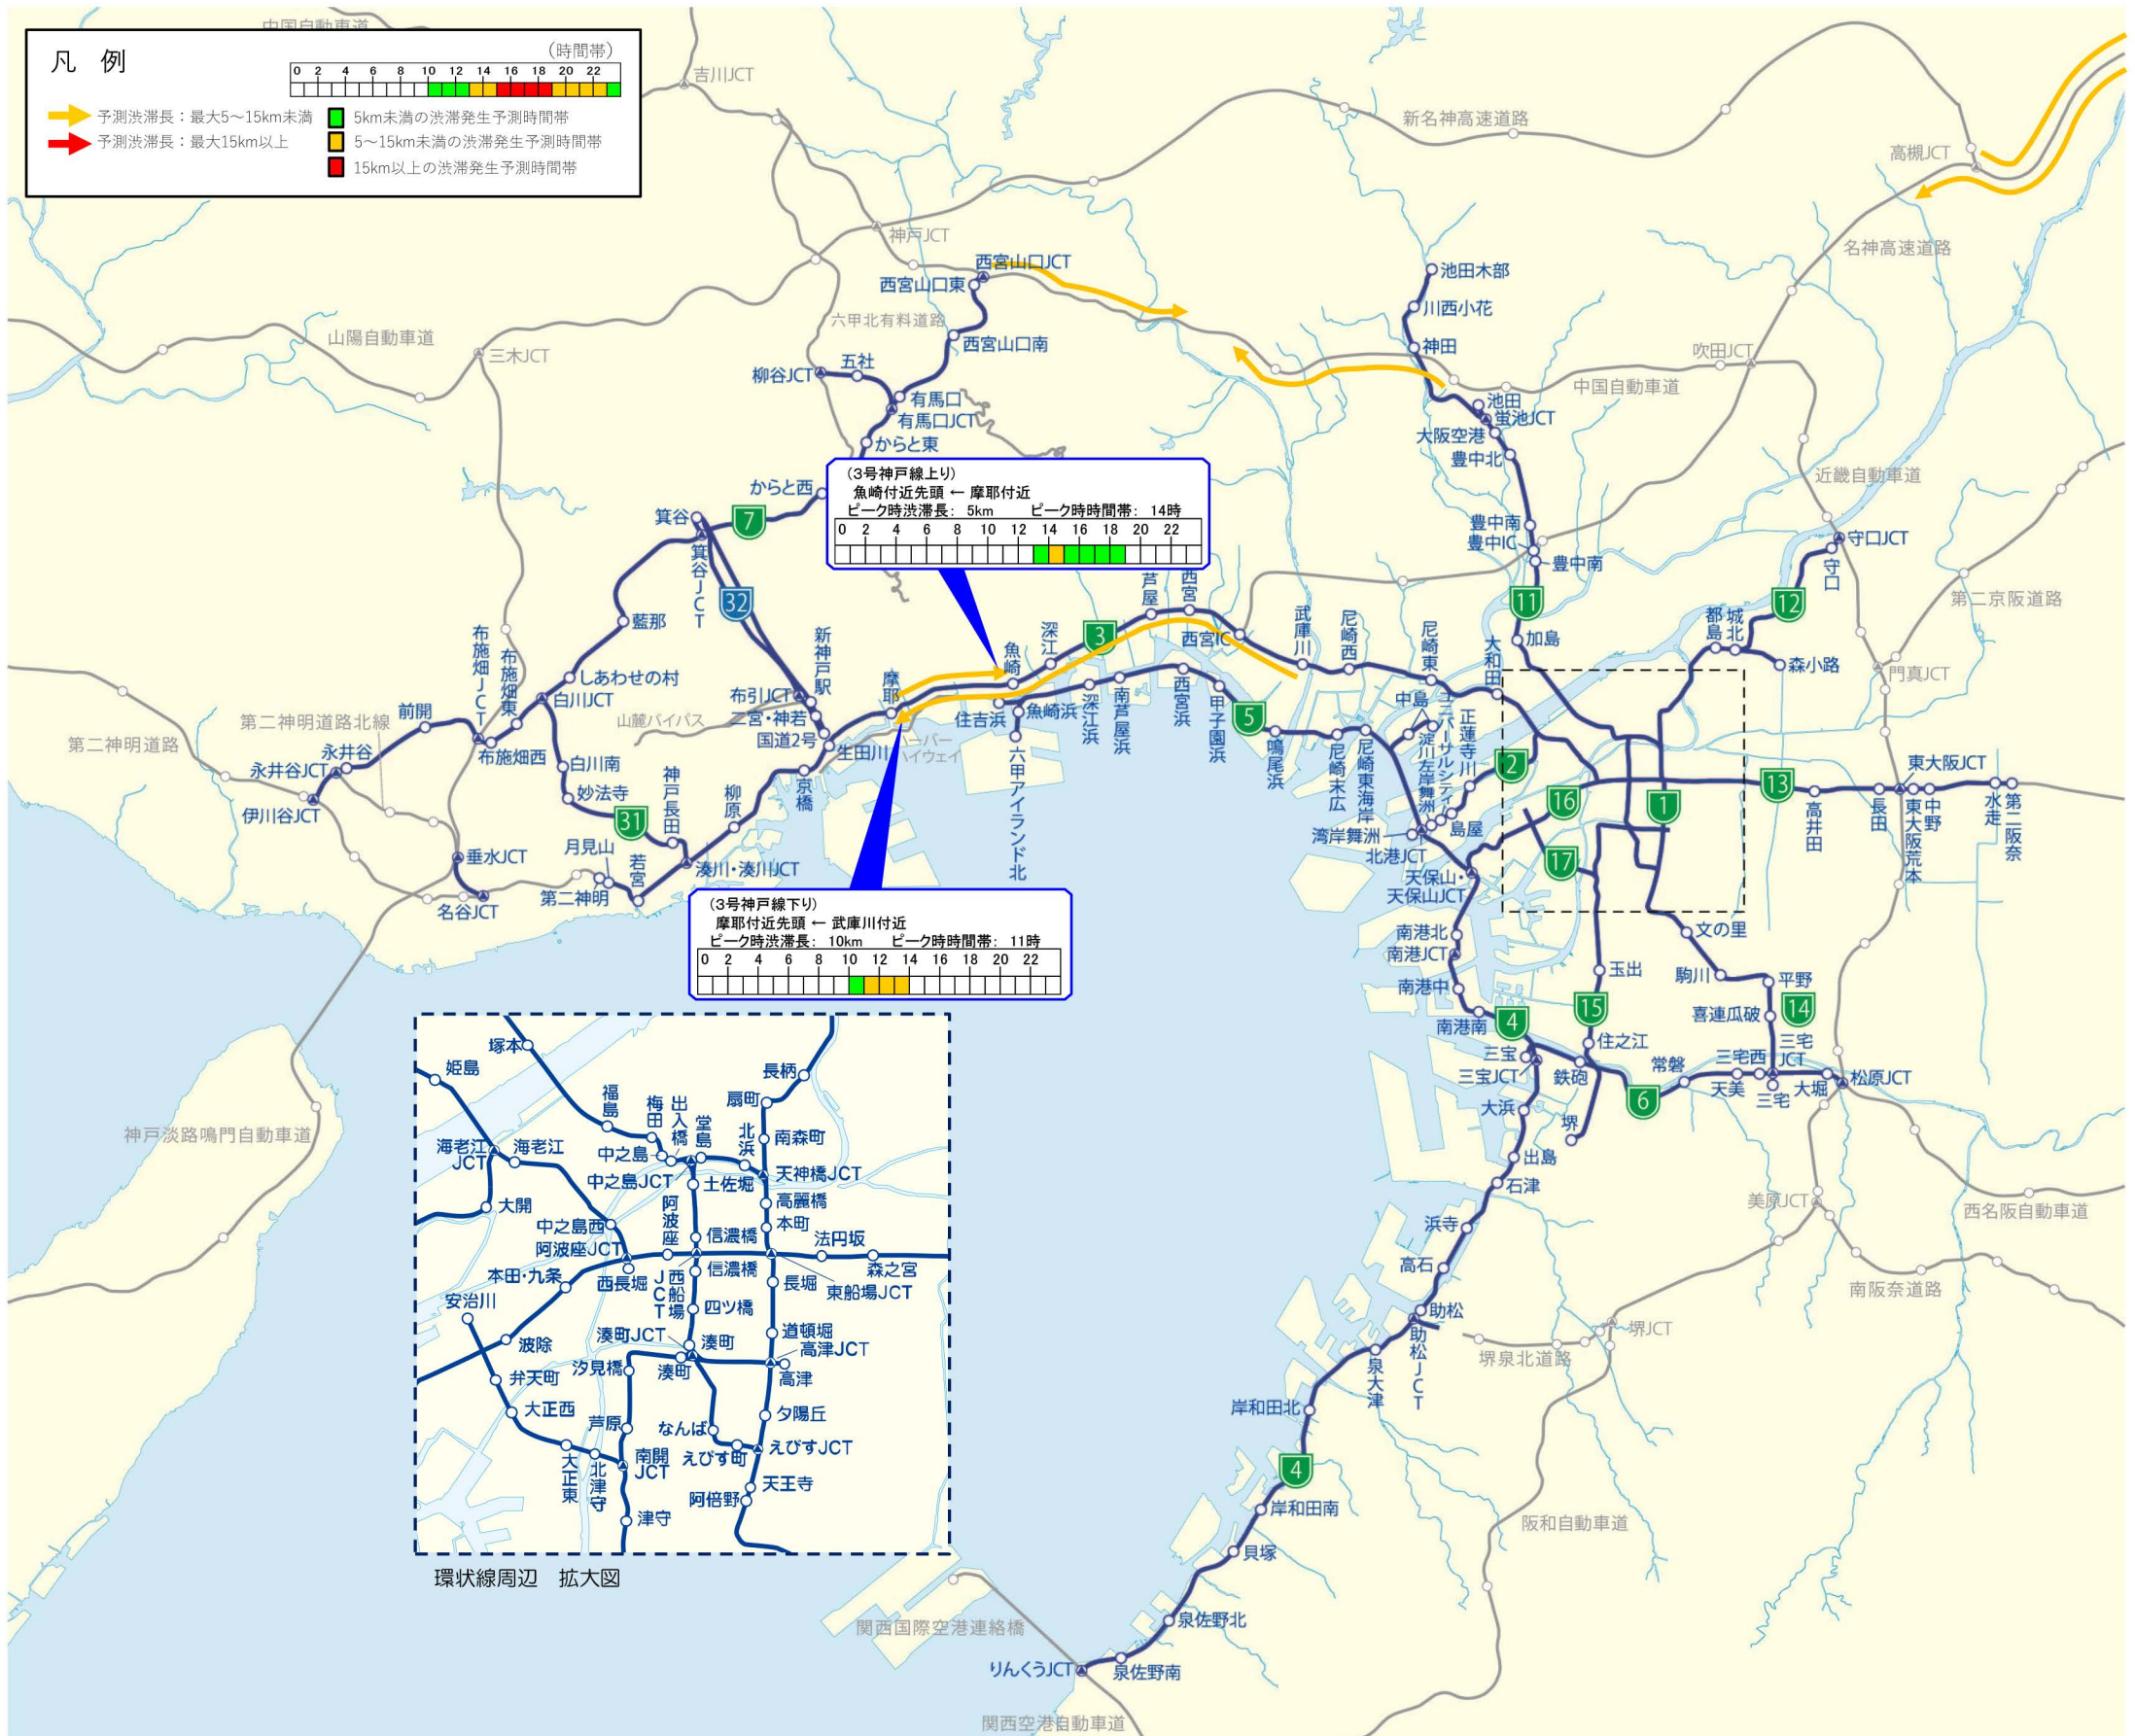

# 2024年12月29日(日)の渋滞予測

注) 渋滞長が最大5km以上と予測した渋滞について、時間帯別渋滞長などの詳細情報を記載しています。