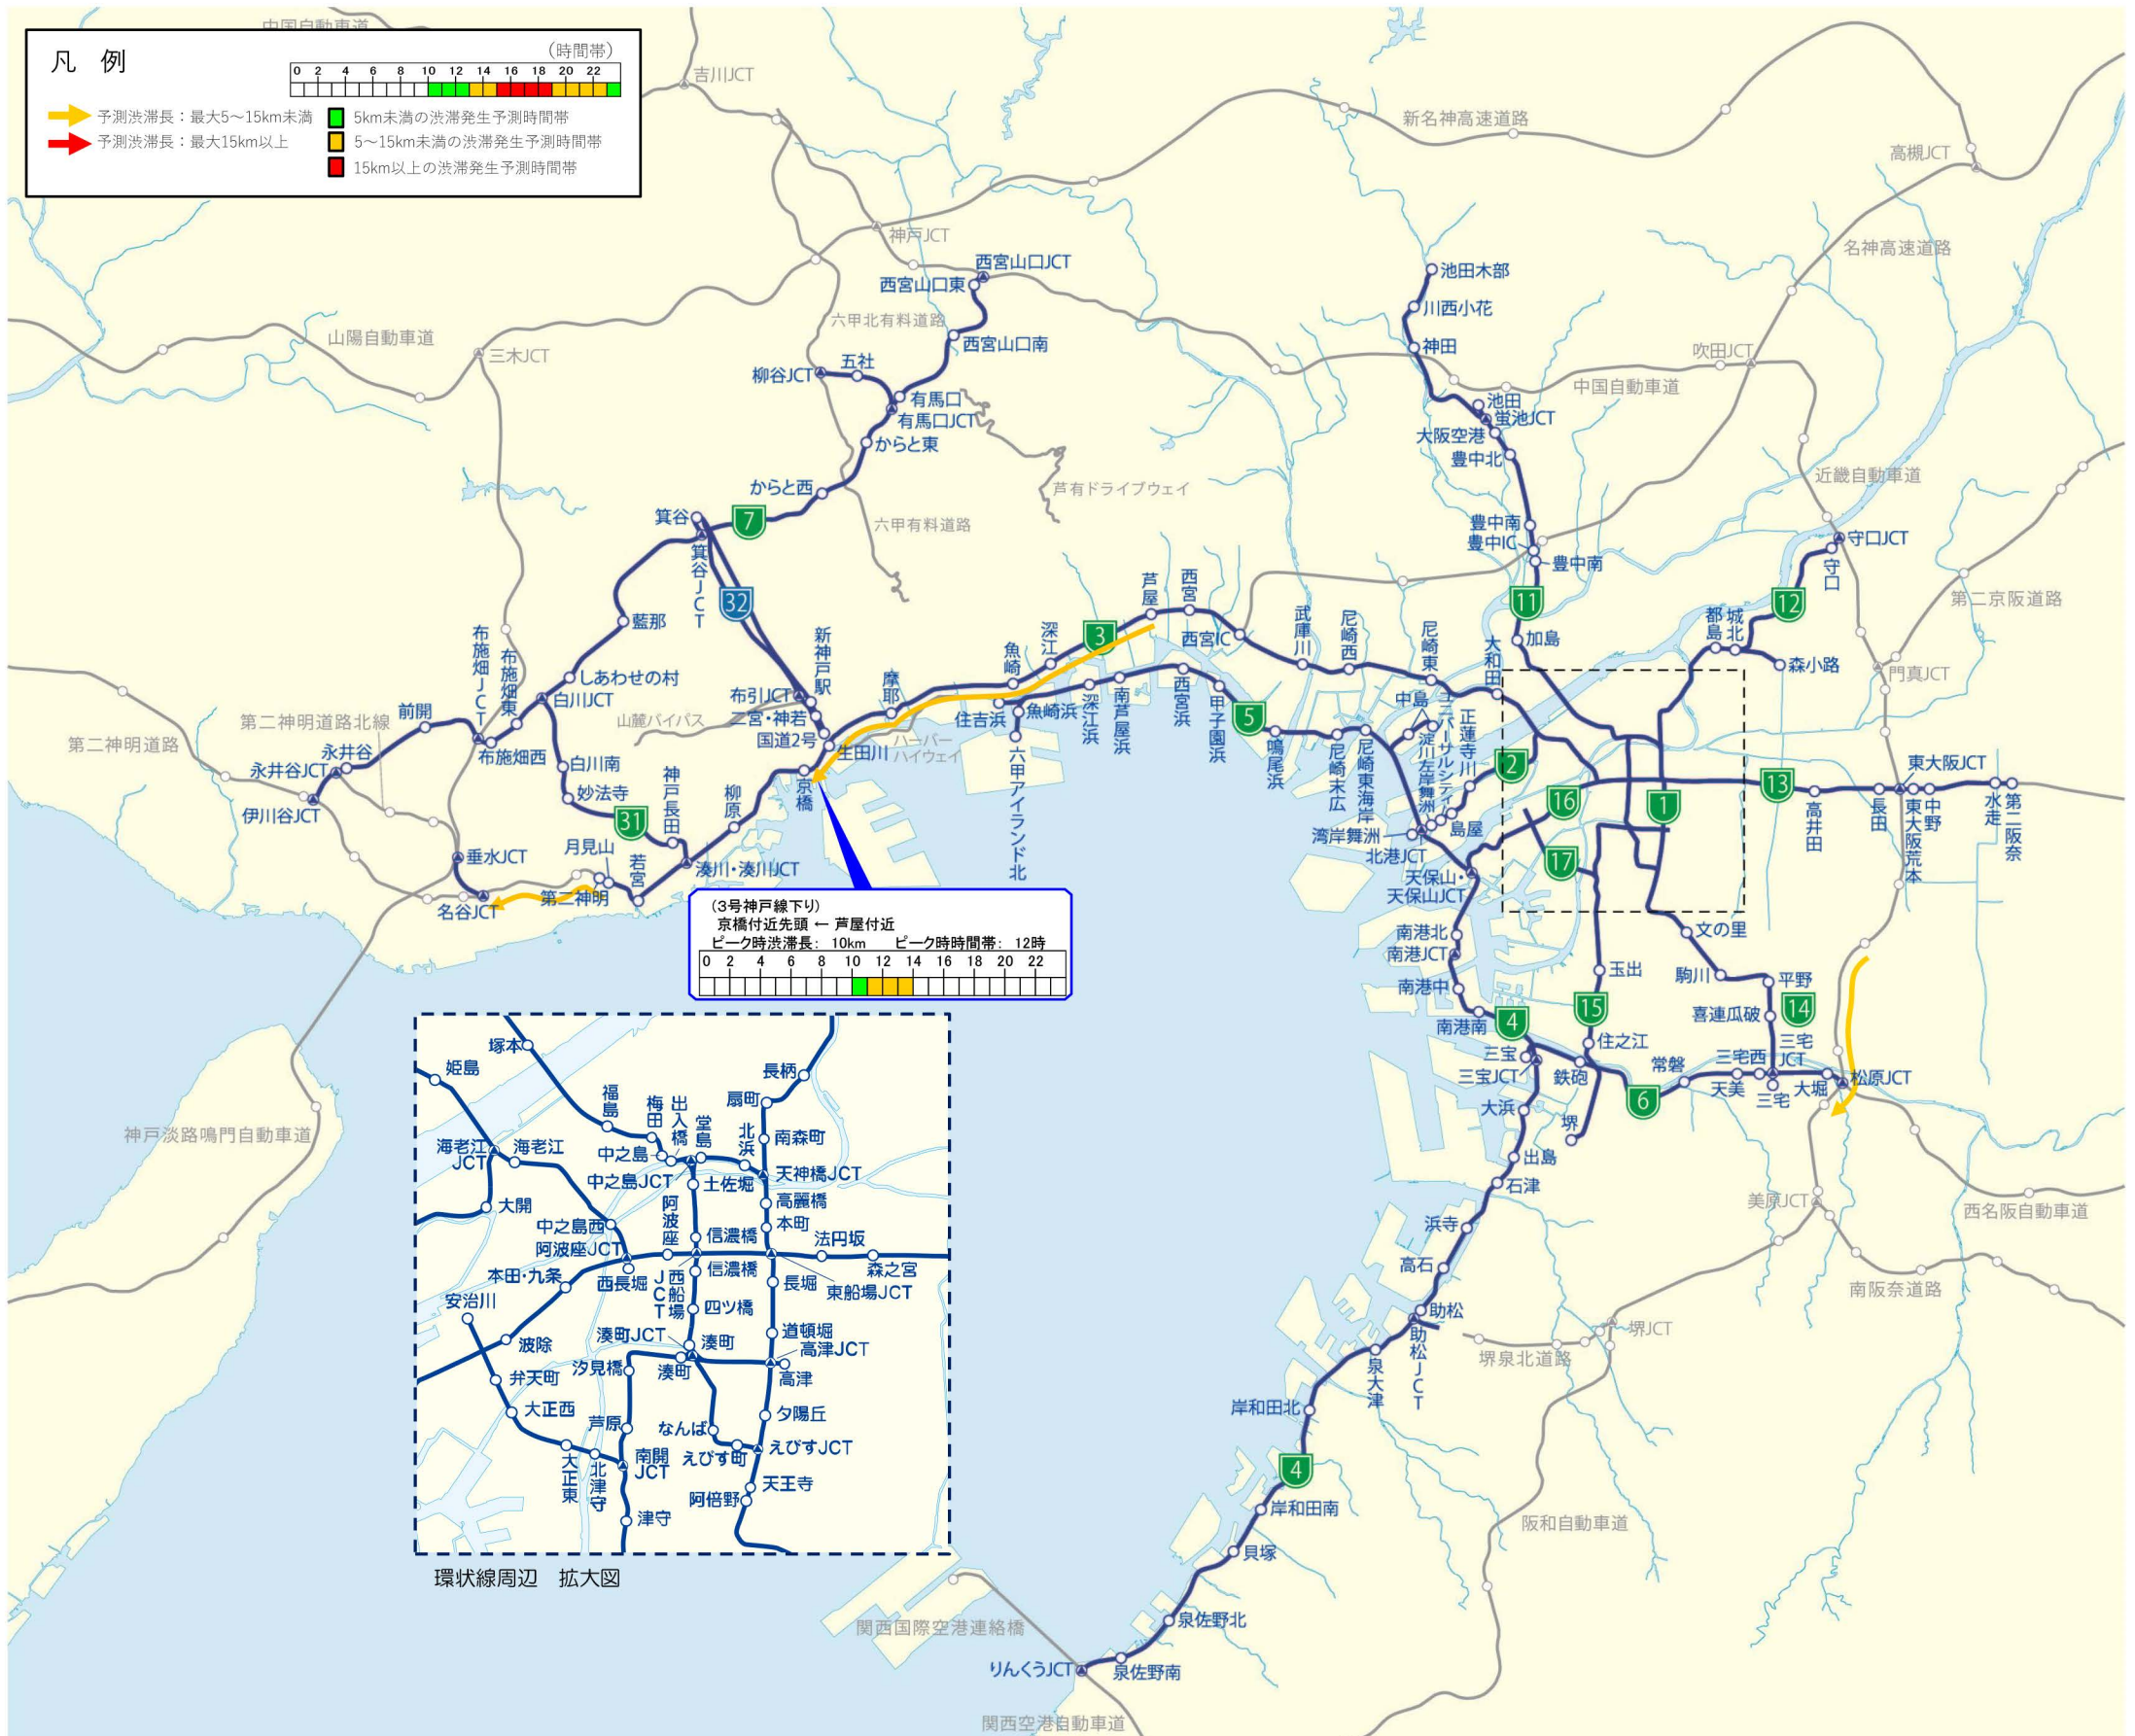

2024年12月31日(火)の渋滞予測

至京都方面

至明石方面

注) 渋滞長が最大5km以上と予測した渋滞について、時間帯別渋滞長などの詳細情報を記載しています。