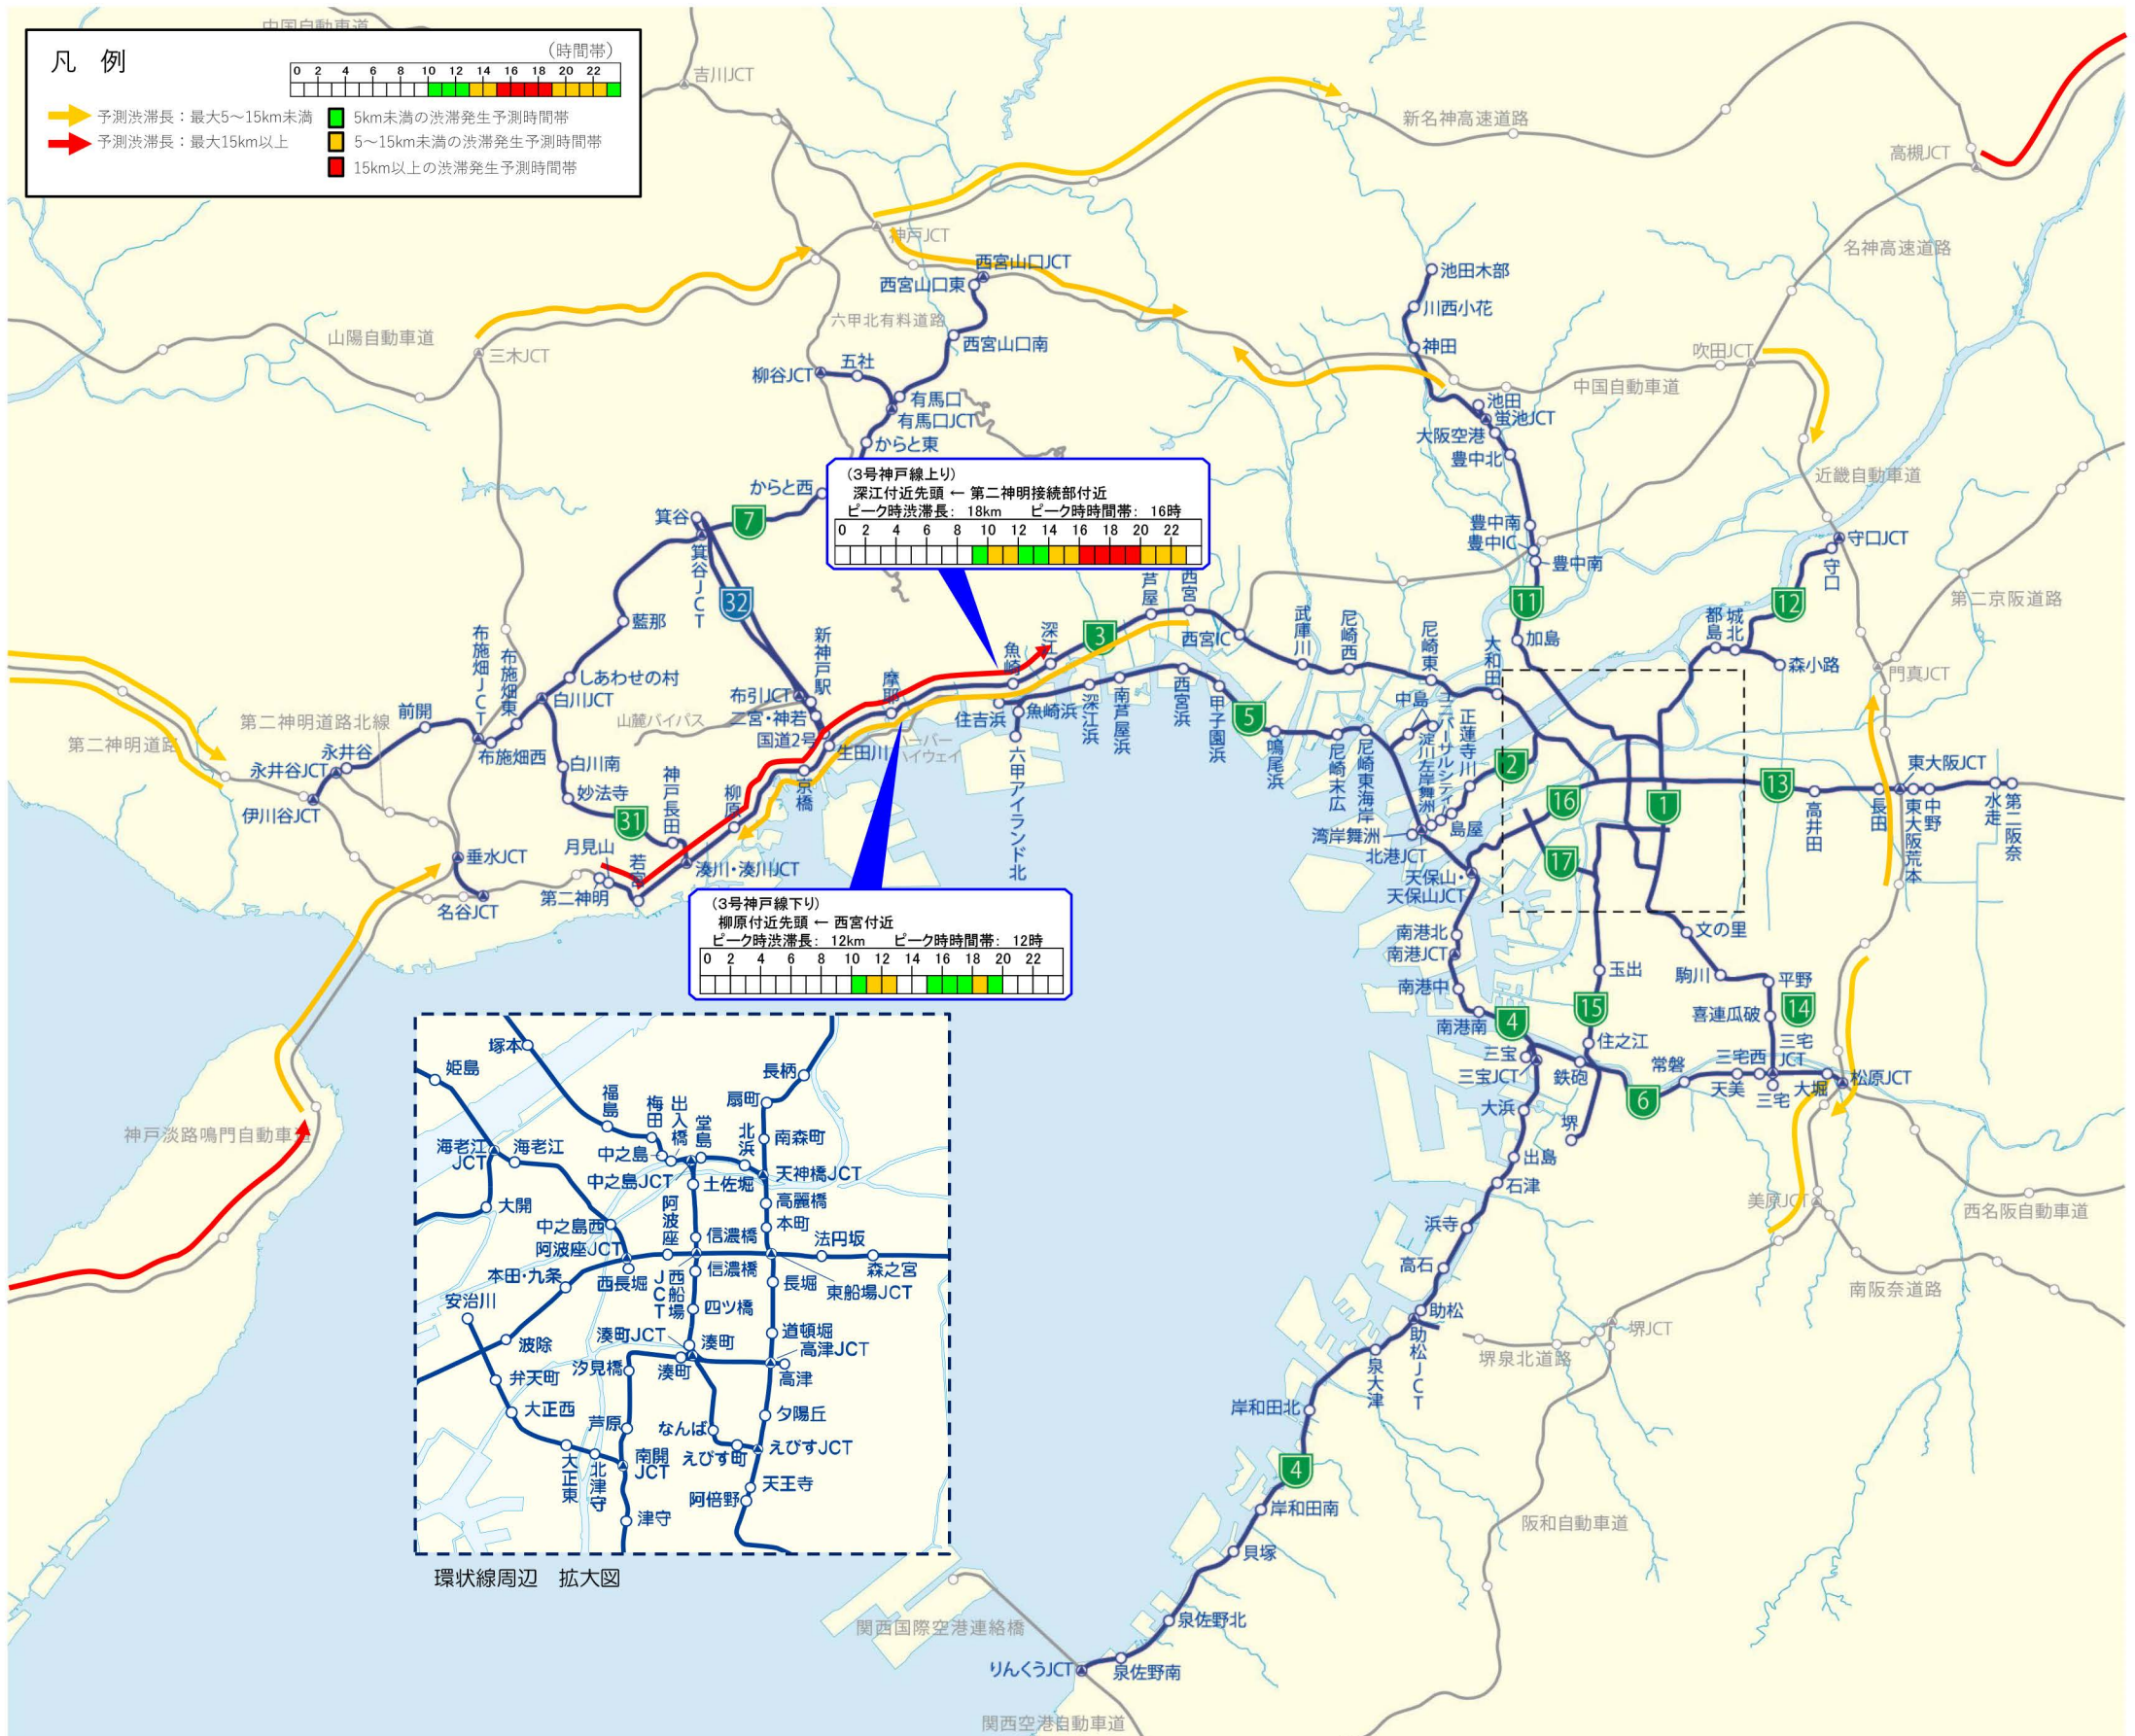

# 2025年1月3日(金)の渋滞予測

注) 渋滞長が最大5km以上と予測した渋滞について、時間帯別渋滞長などの詳細情報を記載しています。