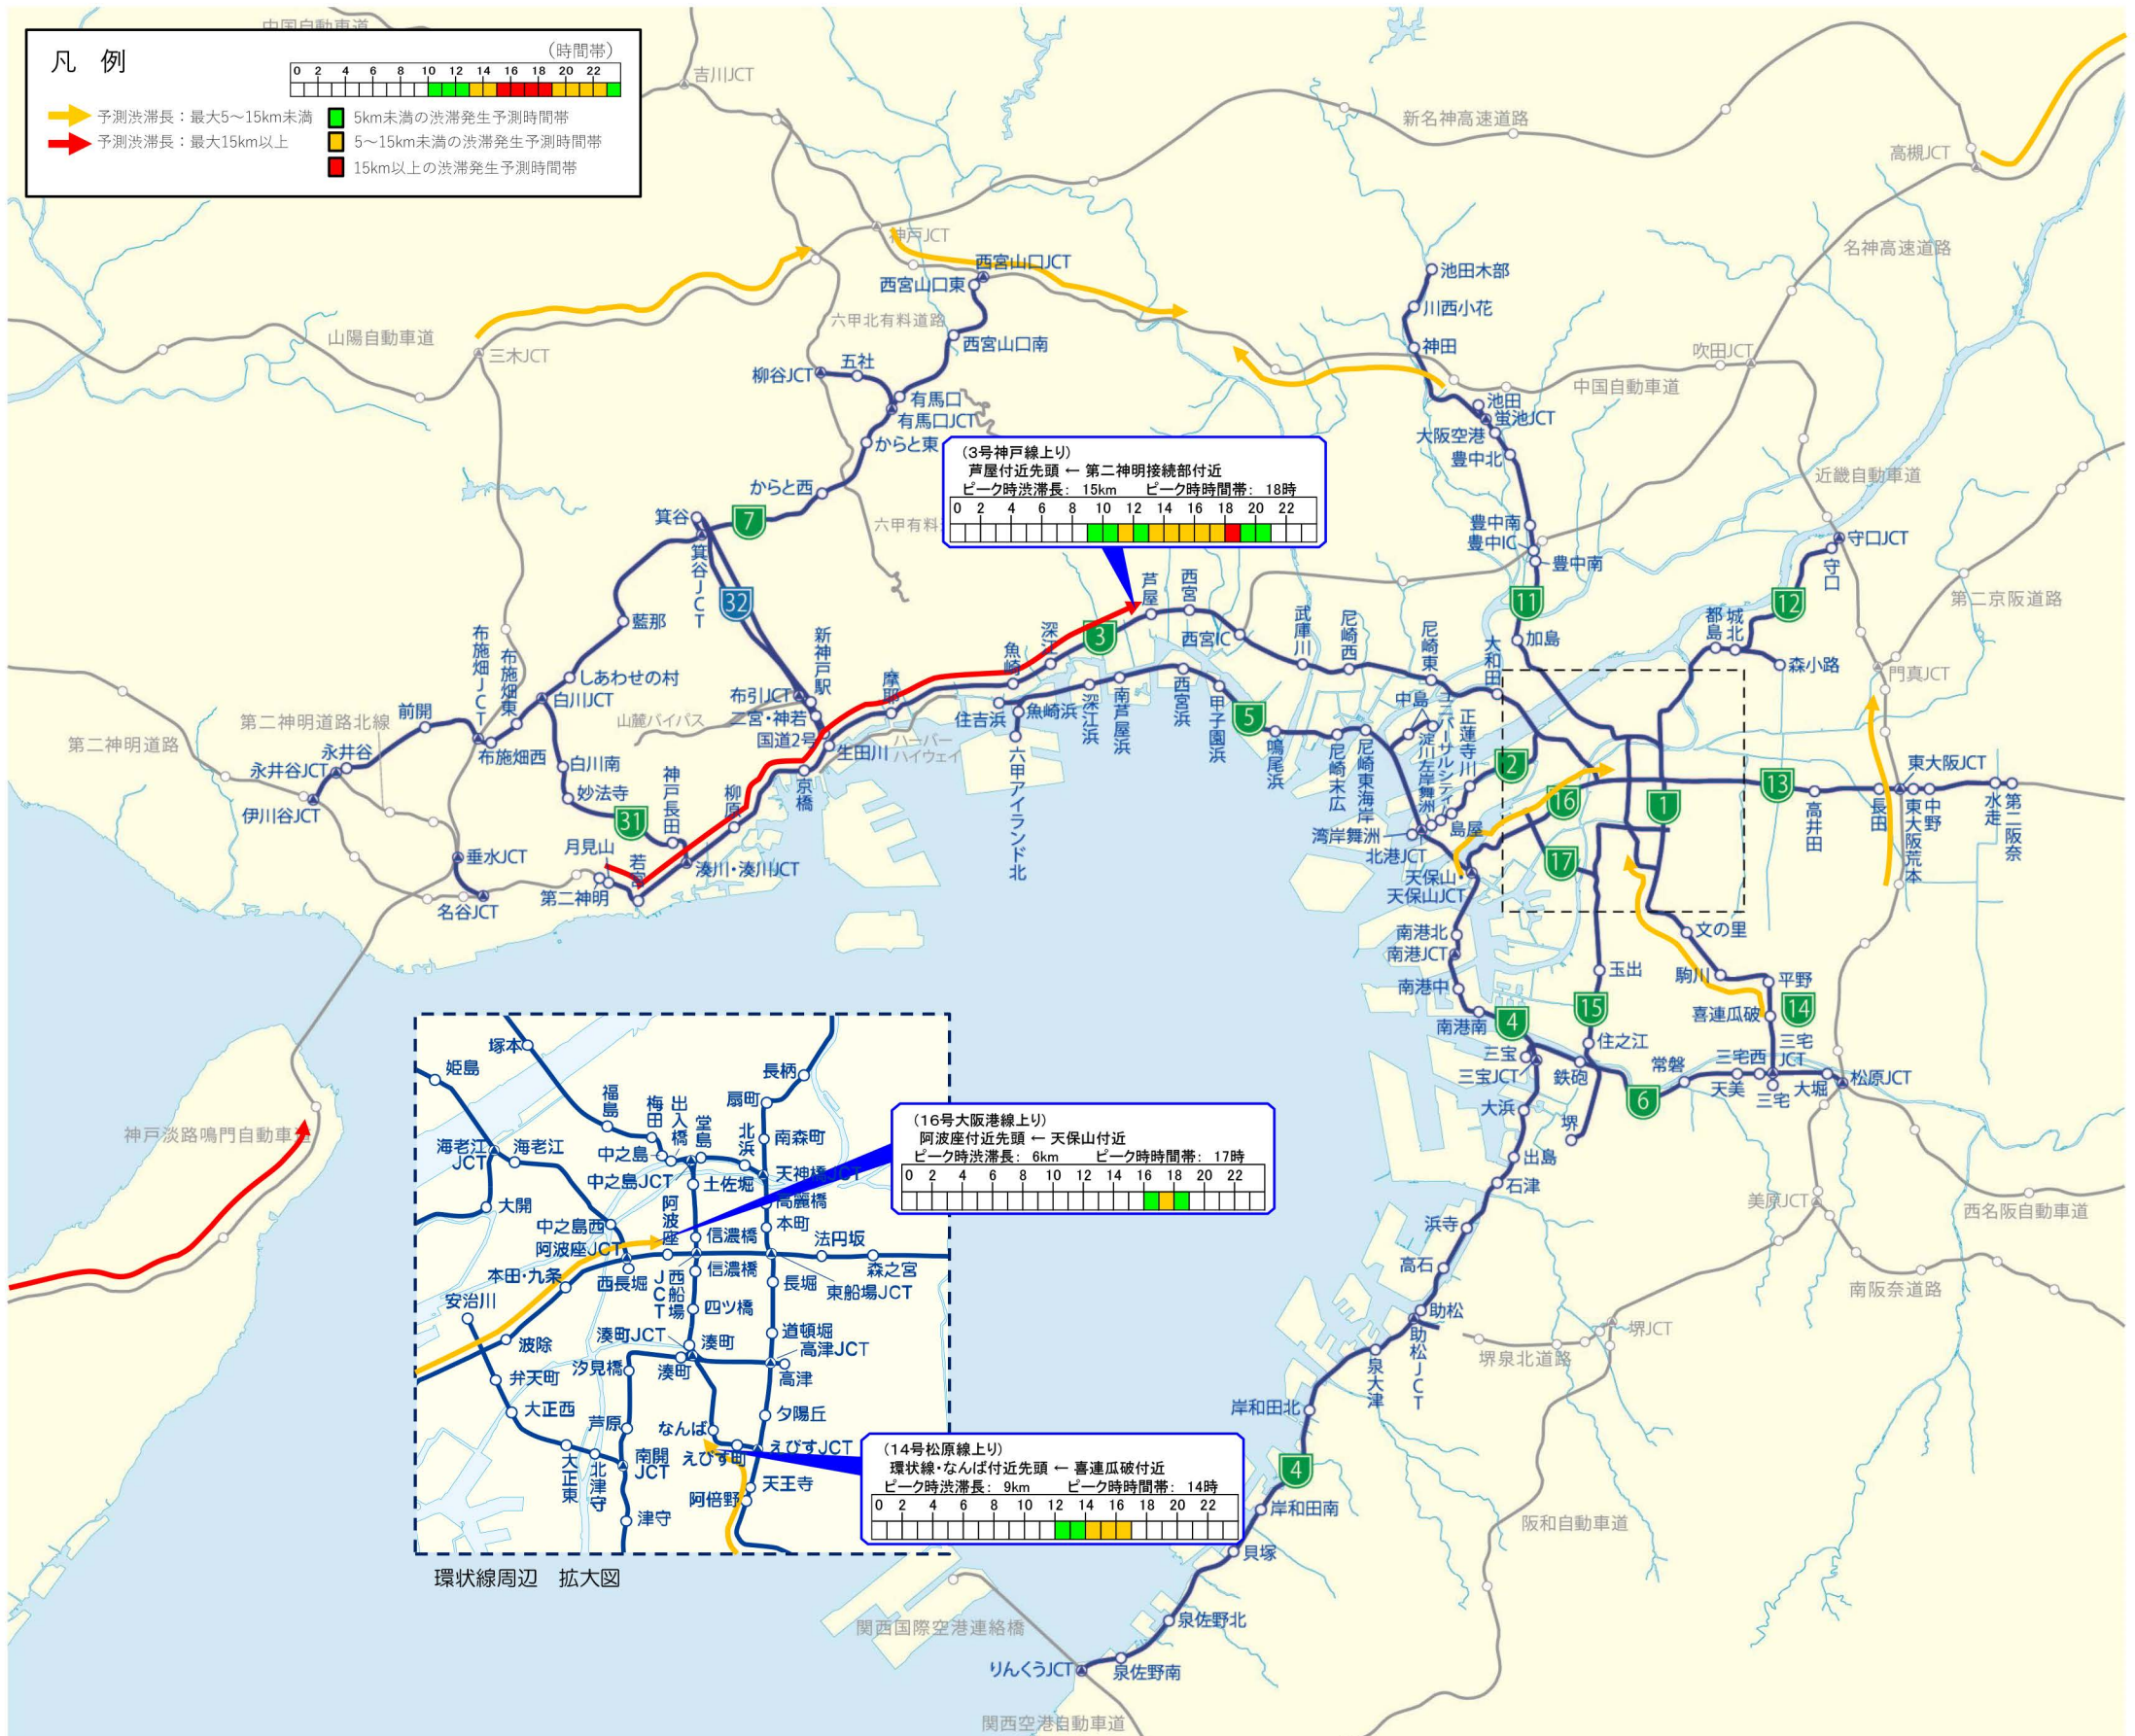

# 2025年1月4日(土)の渋滞予測

注) 渋滞長が最大5km以上と予測した渋滞について、時間帯別渋滞長などの詳細情報を記載しています。