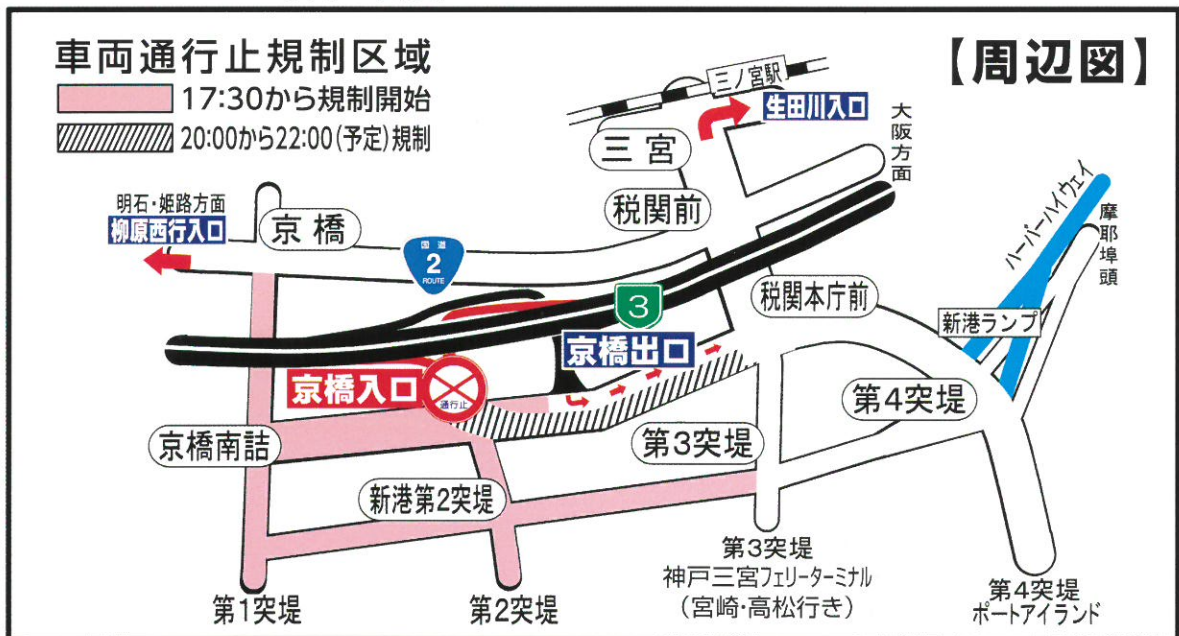

みなとこうべ海上花火大会の実施に伴う 阪神高速 ③ 神戸線 京橋西行・東行 入口の閉鎖について

【実施日時】

(荒天中止)

平成29年**8月5日(土)**午後8時~10時(予定)

「みなとこうべ海上花火大会」の実施に伴い、周辺一般道路で車両通行止規制が実施されます。

このため、**京橋西行入口** **京橋東行入口** を閉鎖させていただきます。ただし、落雷のおそれがある場合等、天候の状況により閉鎖終了時間に変更されることがあります。

◎京橋出口はご利用いただけます。(混雑が予想されます)

- 神戸線ご利用の場合は、
明石・姫路方面は「柳原西行入口」
西宮・大阪方面は「生田川入口」へお回りください。
- 湾岸線から神戸線への乗り継ぎは、
「摩耶西行入口」経路をご利用ください。

ご迷惑をおかけしますが、ご理解ご協力をお願いいたします。

お問い合わせは

阪神高速お客さまセンター **06-6576-1484**

平日: 8:30~19:00 土日祝および年末年始: 9:00~18:00

- 電話番号のおかけ間違いのないように、ご注意ください。
- 運転中の電話はお控えください。

H29.7