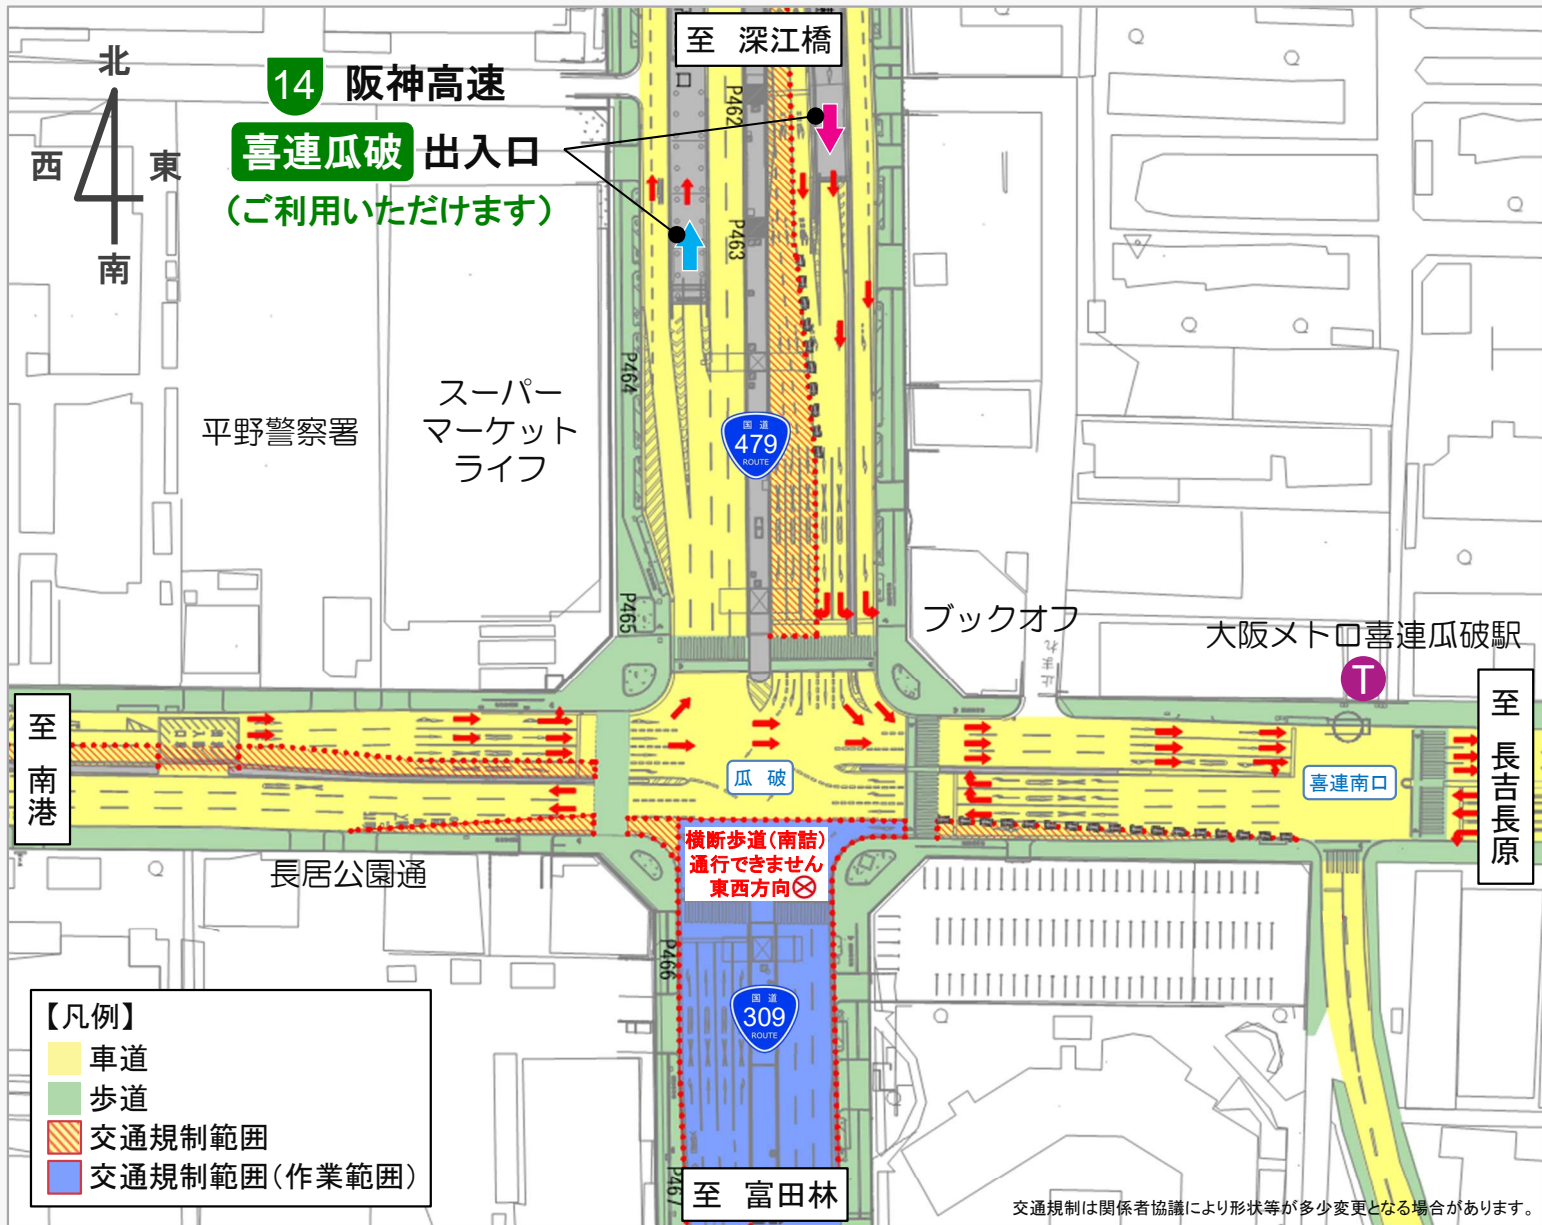

(大阪市平野区)

瓜破交差点 夜間通行止めのお知らせ

6月8日(土) 23時～翌6時

当日は、瓜破交差点より手前の交差点等(裏面参照)で迂回をお願いします。
大変ご迷惑をおかけしますが、ご理解とご協力の程よろしくお願いいたします。

お問い合わせ

工事に関すること：阪神高速道路株式会社 管理本部 大阪保全部 改築・更新事業課

▶ TEL. 06-6576-3980 (受付 平日 9:30~17:00)

その他：阪神高速お客さまセンター

▶ TEL. 06-6576-1484 (受付 24時間) 一部時間帯はWEBでご案内しております

工事特設サイト

喜連瓜破 リニューアル

検索

迂回ルートは裏面をご覧ください

6月8日(土)迂回ルート案内

阪高ご通行後に南港・富田林方面へお出かけの際は
駒川出口へ

今里筋を經由した迂回もご検討ください

瓜破交差点
【北→南】
【南→北】
【通り抜け不可】

三宅ランプ北交差点から北上し
瓜破交差点を通り抜け【不可】

深江橋方面

南港方面

長吉長原方面

富田林方面

- 凡例
- ← (東)長吉長原方面 迂回経路
 - ← (西)南港方面 迂回経路
 - ← (南)富田林方面 迂回経路
 - ← (北)深江橋方面 迂回経路